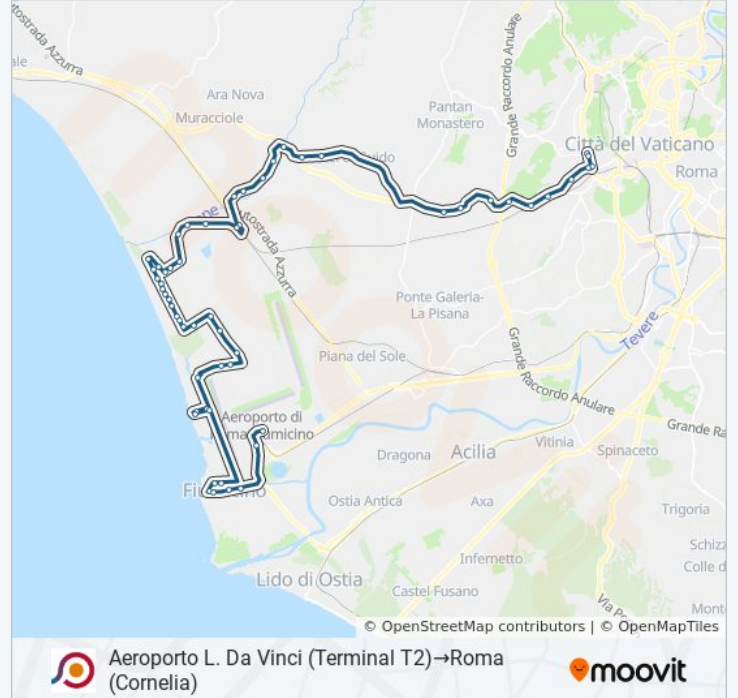

**Informazioni sulla linea bus COTRAL**

**Direzione:** Aeroporto L. Da Vinci (Terminal T2)→Roma (Cornelia)

**Fermate:** 55

**Durata del tragitto:** 90 min

**La linea in sintesi:**

Fiumicino | Via Veneziana Viale Castellammare

Roma | Via F.Le Mezzaluna (Centro Breccia)

Roma | Via F.Le Mezzaluna Via Casale Pulci

Roma | Via Del Fontanile Di Mezzaluna

Roma | Via Aurelia Via Arrone

Castel Di Guido/Aurelia

P.za Castel Guido

Guerra R./Della Giovanna

Aurelia/Spezi

Aurelia/Brava

Aurelia/Via Della Stazione Aurelia

Aurelia/Da Rosate

Aurelia/Azone

De La Salle (Ma)

Circonvallazione Cornelia Incr. Via Tardini

Roma (Cornelia)