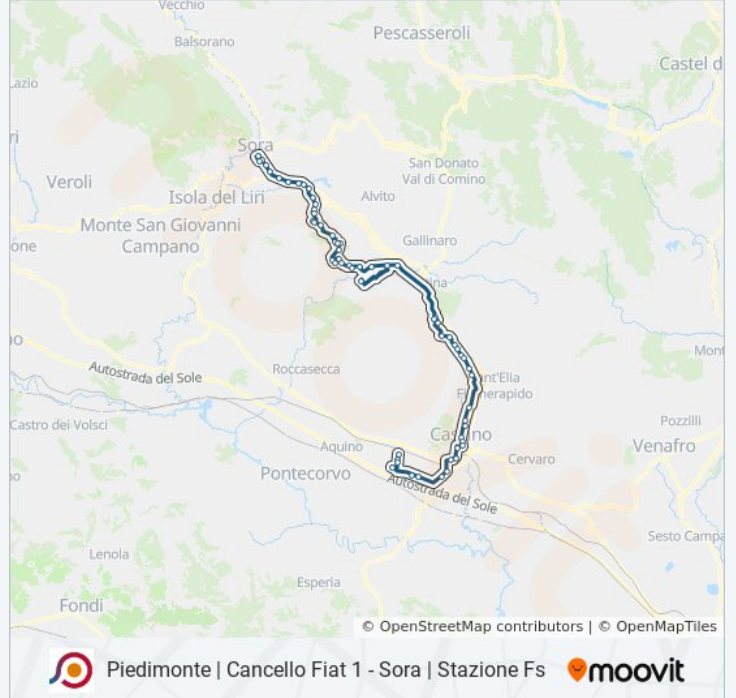

Casalvieri | Olive

Casalvieri | Collefosse

Casalvieri | Togna

Casalvieri | Via Colle Marracone Via Morina

Casalvieri | Purgatorio

Casalvieri | Via Fontechiari (Km 7)

Casalvieri | Morina

Casalvieri | Canalara

Fontechiari | Cimitero

Fontechiari

Fontechiari | Via Casalvieri Via Santa Maria

Fontechiari | Fonte Oco

Fontechiari | Via Casaliveri Via Ponticelli

Fontechiari | Via Casalvieri (Km 1)

Fontechiari | Colle Mastroianni

Posta F. | Via Vandra Via Fontechiari

Broccostella | Via Vandra Via Pesca

Broccostella | Ponte Tapino

Broccostella | Via Stella Via Vado Mola

Broccostella | Piazza Municipio

Sora | Via Sferracavallo Via Villa Carrara