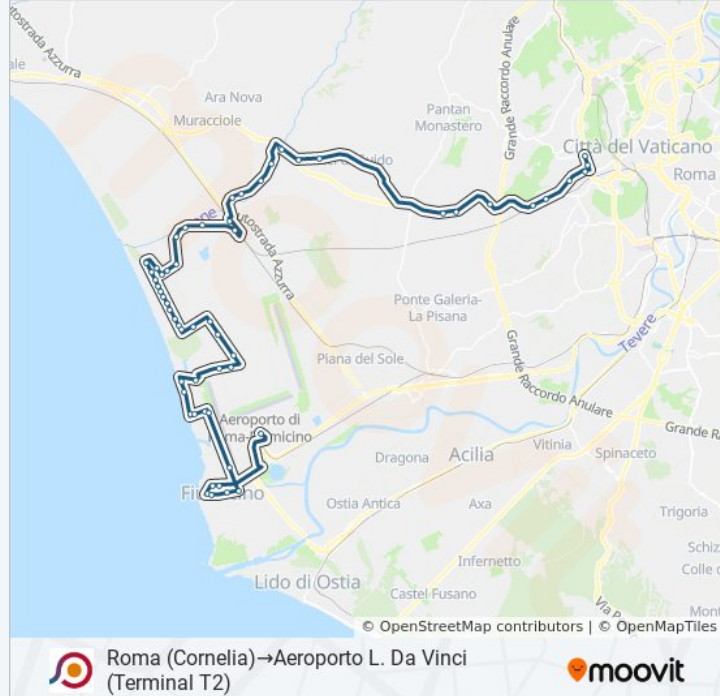

Fiumicino | Viale Castel S. Giorgio (Maccarese)

Fiumicino | Viale Castel S. Giorgio (Stadio)

Fiumicino | Viale Castel S. Giorgio Via Tirrenia

Fiumicino | Viale Pineta Via Ortona

Fregene | Viale Della Pineta Di Fregene

Fiumicino | Via Porto Azzurro Viale Pineta

Fiumicino | Via Porto Azzurro Via Cervia

Fregene | Via Sestri Levante

Fregene | Via Sestri Levante

Fiumicino | Pineta Di Fregene

Fiumicino | Viale Castellammare Via Rapallo

Fiumicino | Viale Castellammare Via Bonaria

Fiumicino | Viale Castellammare Via Civitanova

Fiumicino | Viale Castellammare Via Cattolica

Fiumicino | Viale Castellammare Via Viserba

Fiumicino | Viale Castellammare Via Francavilla

Fiumicino | Viale Castellammare Via Portoro

Fiumicino | Viale Castellammare Via Bussana

Fiumicino | Via Veneziana Viale Castellammare

Fiumicino | Viale Porto Via Veneziana

Fiumicino | Viale Porto Via Olivello

Fiumicino | Viale Porto Viale Idrovie

Fiumicino | Via Delle Idrovore

Fiumicino | Viale Idrovie Viale Santa Ninfa

Fiumicino | Viale Coccia Di Morto Via Acque Basse

Fiumicino | Viale Focene Via Acque Basse

Fiumicino | Viale Focene Via Vortici

Fiumicino | Viale Focene Via Came

Fiumicino | Via Patelle Via Carenarie

Fiumicino | Via Patelle Via Coccia Di Morto

Fiumicino | Viale Coccia Di Morto Via Nautili

Fiumicino | Largo Delfini (Comune)