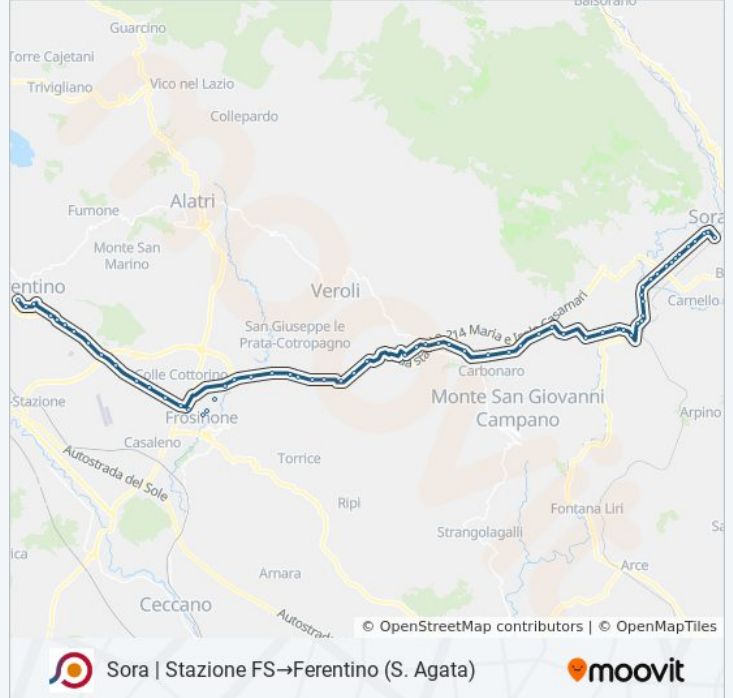

Isola Liri | Via Roma Via Madonna Neve

Castelliri | Via Roma Via Montecassino

Castelliri | Via Roma Via Vado Colli

Castelliri (S. Maria Salome)

Castelliri | Via Collasturo

Monte S. Giovanni C. | Padella

Monte S. Giovanni C. | Porrino

Monte S. Giovanni C. | Reggimento

Veroli | Abbazia Di Casamari

Veroli | Via Mă Ria Via Santa Maria

Veroli | Case Campoli

Via Măria / Verolana

Veroli | San Cristoforo

Veroli | Bivio Papetti

V Măria , Bv Provle S. Angelo

Veroli | Giglio

Veroli | Cona Dei Greci

Veroli | Ponte Vasagalli

Veroli | Via Mă Ria Via Colle Pelero

Veroli | Via Mă Ria Via Colle Morgatto

Veroli | San Filippo

Veroli | Pescara

Veroli | Via Mă Ria (Svincolo Superstrada)

Veroli | Morate

Frosinone | Piazza Madonna Della Neve

Frosinone | Via Casilina Via Powell

Frosinone | Via Casilina Via Colle Fiore

Alatri | Quaraticciolo

Ferentino | Colle San Pietro

Ferentino | Via Casilina (Roana)

Ferentino | Via Casilina (Km 79)

Ferentino | Via Casilina (Km 78)

Ferentino | Via Casilina (Km 77)