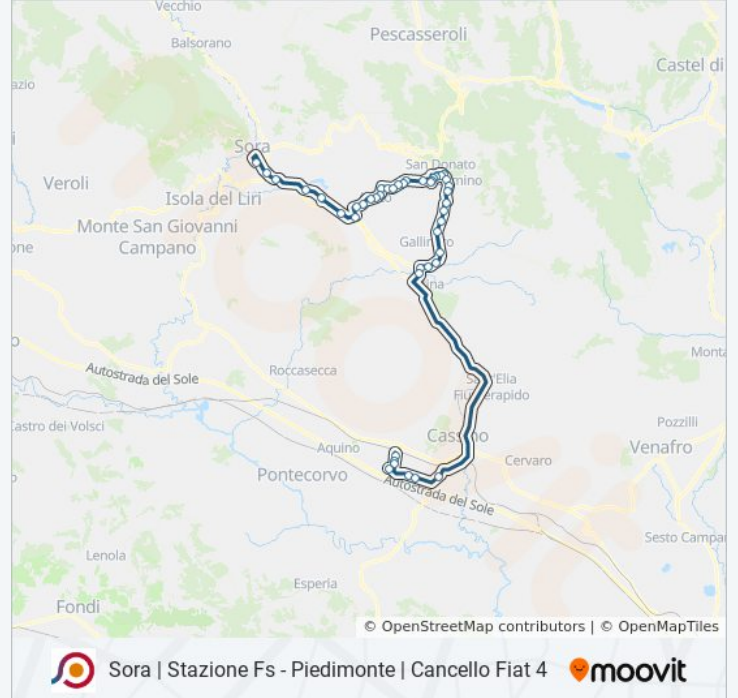

Casalvieri | Via Fontechiari (Km 7)

Casalvieri | Purgatorio

Casalvieri | Via Colle Marracone Via Morina

Casalvieri | Togna

Casalvieri | Collefosse

Casalvieri | Olive

Casalvieri | Via Colle Fossa Str. Poderale

Casalvieri | Via Santa Maria

Casalvieri | Viale Marconi

Casalvieri | Checle

Casalvieri | Giuntura

Atina | Via Settignano Via Casalattico

Atina | Via Settignano Via Forca Acero

Belmonte C. | Vaccareccia

Belmonte C. | Via Collemarone Via Vecchia

Belmonte C. | Collemarone

Belmonte C. | Via Forca Acero Via Vicenna

Belmonte C. | Via Tavera Via San Rocco

Belmonte C. | Via Forca Acero Via Taverna

Sant'Elia | Via Forca Acero Via Prepoie

Sant'Elia | Via Forca Acero Via Sferracavalli

Sant'Elia | Via Forca Acero Via Cece

Sant'Elia | Via Forca Acero Via Piscsciacquaro

Sant'Elia | Via Forca Acero Via Capodacqua

Sant'Elia | Via Forca Acero Via Pozzaca

Cassino | Via Chiusanova Via Sferracavalli

Cassino | Via Cerro

Villa S. Lucia | Sacchi

Piedimonte | Cannello Fiat 1

Piedimonte | Cannello Fiat 2

Piedimonte | Cannello Fiat 3

Piedimonte | Cannello Fiat 4