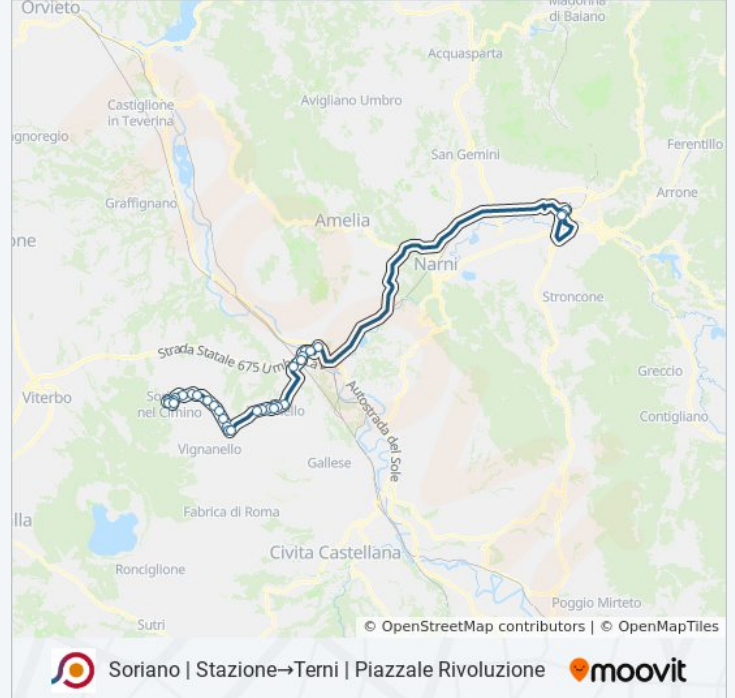

Informazioni sulla linea bus COTRAL

Direzione: Soriano | Stazione→Terni | Piazzale Rivoluzione

Fermate: 31

Durata del tragitto: 90 min

La linea in sintesi:

Vasanello | Via Sant'Antonio Via Mazzini

Vasanello | Piazza Repubblica

Vasanello | Via San Lanno

Vasanello | Via Provinciale (Km 6)

Orte | San Giovanni

Orte | Villa Alberti

Orte | Via Zelli, 361

Orte | Via Piane Via Zelli

Orte | Via Piane Via De Dominicis

Orte | Via Ortana Via Amerina

Terni | Piazza Tacito

Terni | Piazzale Rivoluzione

Orari, mappe e fermate della linea bus COTRAL disponibili in un PDF su moovitapp.com. Usa [App Moovit](https://moovitapp.com) per ottenere tempi di attesa reali, orari di tutte le altre linee o indicazioni passo-passo per muoverti con i mezzi pubblici a Roma e Lazio.