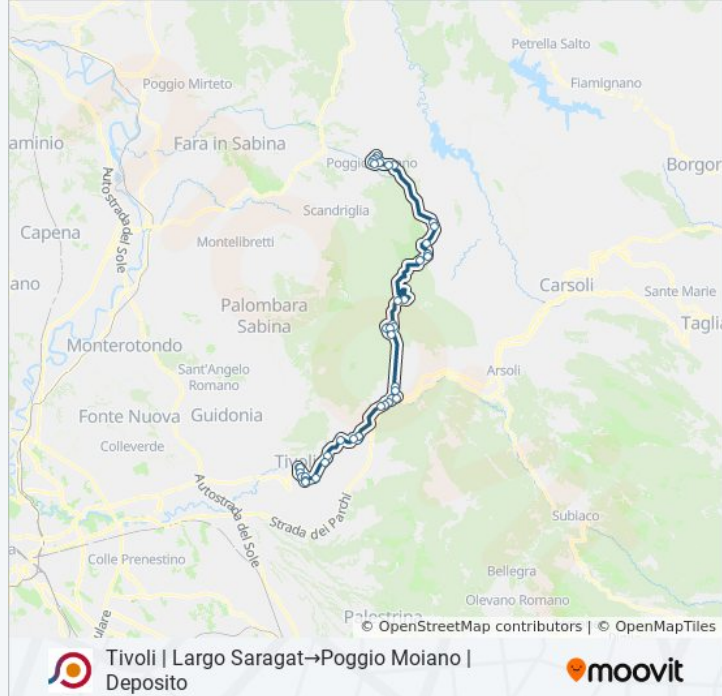

Informazioni sulla linea bus COTRAL

Direzione: Tivoli | Largo Saragat→Poggio Moiano | Deposito

Fermate: 42

Durata del tragitto: 75 min

La linea in sintesi:

Vicovaro | Via Licinese Via Vallocchie

Vicovaro | Via Licinese Via Prati

Licenza | Villa Orazio

Licenza | Via San Francesco

Licenza | Via Gramsci

Licenza | Via Don Minzoni

Licenza | Bivio Civitella

Percile | Campo Sportivo

Percile | Via Licinese Via Roma

Orvinio | Cimitero

Orvinio | San Giacomo

Orvinio | Via Roma

Orvinio | Via Licinese (Km 19)

Pozzaglia | Pratarioni

Pozzaglia | Bivio Licinese

Poggio Moiano | Via Licinese (Km 9)

Poggio Moiano | Via Licinese Via Monacelli

Poggio Moiano | Via Licinese Via Vespasiano

Poggio Moiano | Via Licinese Via Giulio Cesare

Poggio Moiano | Via Licinese Viale Manzoni

Poggio Moiano | Viale Manzoni (Scuole)

Poggio Moiano | Campo Sportivo

Poggio Moiano | Deposito

Orari, mappe e fermate della linea bus COTRAL disponibili in un PDF su moovitapp.com. Usa [App Moovit](#) per ottenere tempi di attesa reali, orari di tutte le altre linee o indicazioni passo-passo per muoverti con i mezzi pubblici a Roma e Lazio.