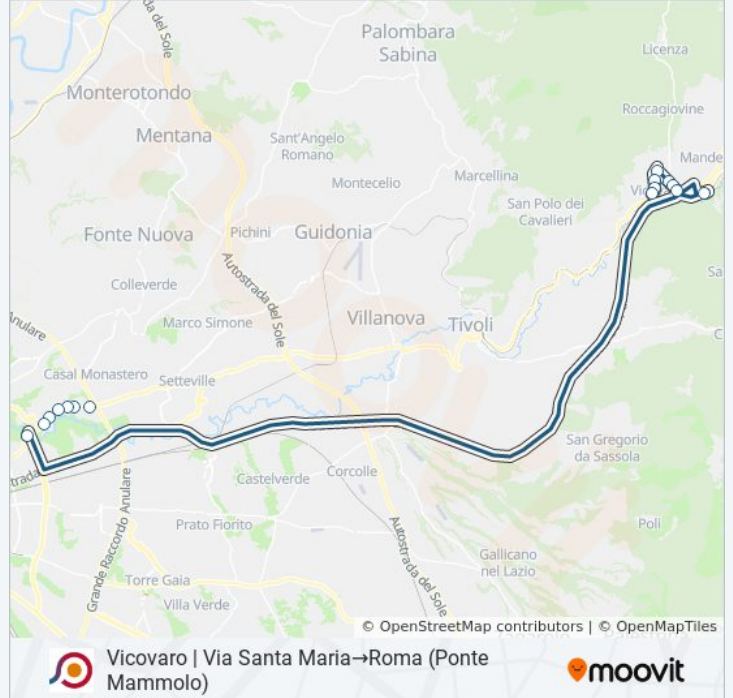

Usa Moovit per trovare le fermate della linea bus COTRAL più vicine a te e scoprire quando passerà il prossimo mezzo della linea bus COTRAL

Direzione: Vicovaro | Via Santa Maria→Roma (Ponte Mammolo)

15 fermate

Orari della linea bus COTRAL

Orari di partenza verso Vicovaro | Via Santa Maria→Roma (Ponte Mammolo):

lunedì	04:55 - 05:35
martedì	04:55 - 05:35
mercoledì	04:55 - 05:35
giovedì	Non in Servizio
venerdì	Non in Servizio
sabato	Non in Servizio
domenica	Non in Servizio

Informazioni sulla linea bus COTRAL

Direzione: Vicovaro | Via Santa Maria→Roma (Ponte Mammolo)

Fermate: 15

Durata del tragitto: 45 min

La linea in sintesi:

Direzione: Vicovaro | Via Santa Maria→Roma (Ponte Mammolo)

10 fermate

[VISUALIZZA GLI ORARI DELLA LINEA](#)

Vicovaro | Via Santa Maria

Vicovaro | Via San Vito Via Don Francorsi

Vicovaro | Via Colle Rosso Via San Vito

Vicovaro | Via Colle Rosso, 1

Vicovaro | Via Colle Rosso Via Licinese