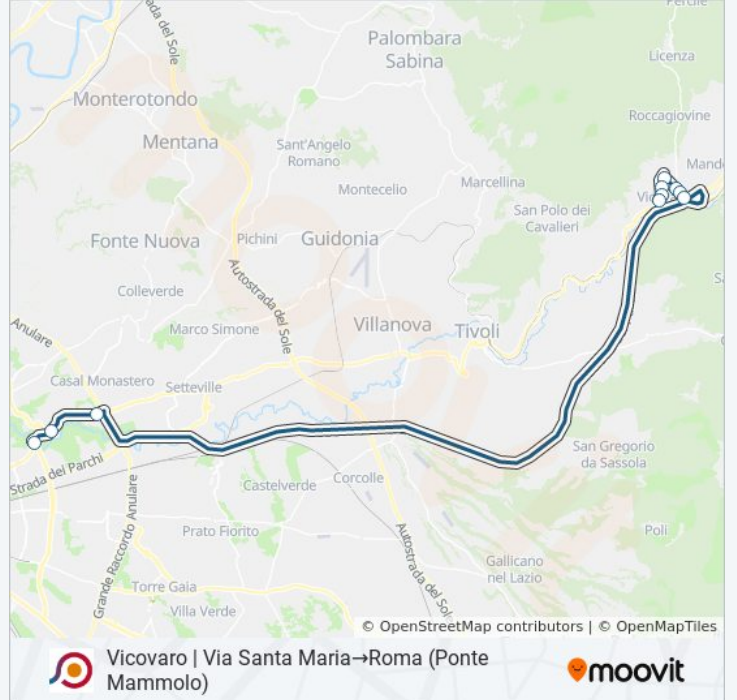

Orari, mappe e fermate della linea bus COTRAL disponibili in un PDF su moovitapp.com. Usa [App Moovit](#) per ottenere tempi di attesa reali, orari di tutte le altre linee o indicazioni passo-passo per muoverti con i mezzi pubblici a Roma e Lazio.

[Scopri Moovit](#) • [Soluzioni MaaS](#) • [Paesi disponibili](#) • [Mooviter Community](#)

© 2024 Moovit - Tutti i diritti riservati

Controlla gli orari di arrivo in tempo reale