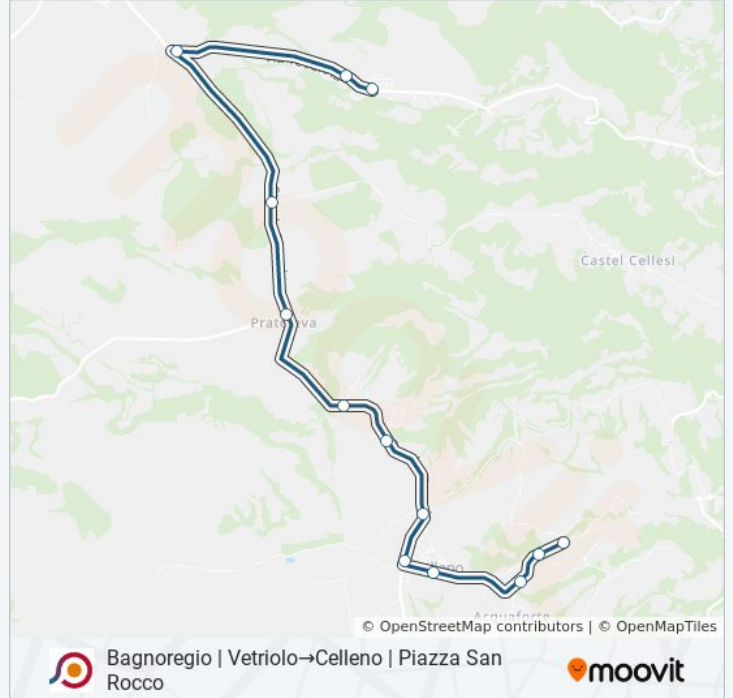

Bagnoregio | Vetriolo→Celleno | Piazza San Rocco

Scarica L'App

La linea bus COTRAL Bagnoregio | Vetriolo→Celleno | Piazza San Rocco ha una destinazione. Durante la settimana è operativa:

(1) Bagnoregio | Vetriolo→Celleno | Piazza San Rocco: 14:10

Usa Moovit per trovare le fermate della linea bus COTRAL più vicine a te e scoprire quando passerà il prossimo mezzo della linea bus COTRAL

**Direzione: Bagnoregio | Vetriolo→Celleno |
Piazza San Rocco**

Orari di partenza verso Bagnoregio |
Vetriolo→Celleno | Piazza San Rocco:

lunedì	14:10
martedì	14:10
mercoledì	14:10
giovedì	Non in Servizio
venerdì	Non in Servizio
sabato	Non in Servizio
domenica	Non in Servizio

Informazioni sulla linea bus COTRAL

Direzione: Bagnoregio | Vetriolo→Celleno | Piazza
San Rocco

Fermate: 13

Durata del tragitto: 30 min

La linea in sintesi:

Orari, mappe e fermate della linea bus COTRAL disponibili in un PDF su moovitapp.com. Usa [App Moovit](#) per ottenere tempi di attesa reali, orari di tutte le altre linee o indicazioni passo-passo per muoverti con i mezzi pubblici a Roma e Lazio.