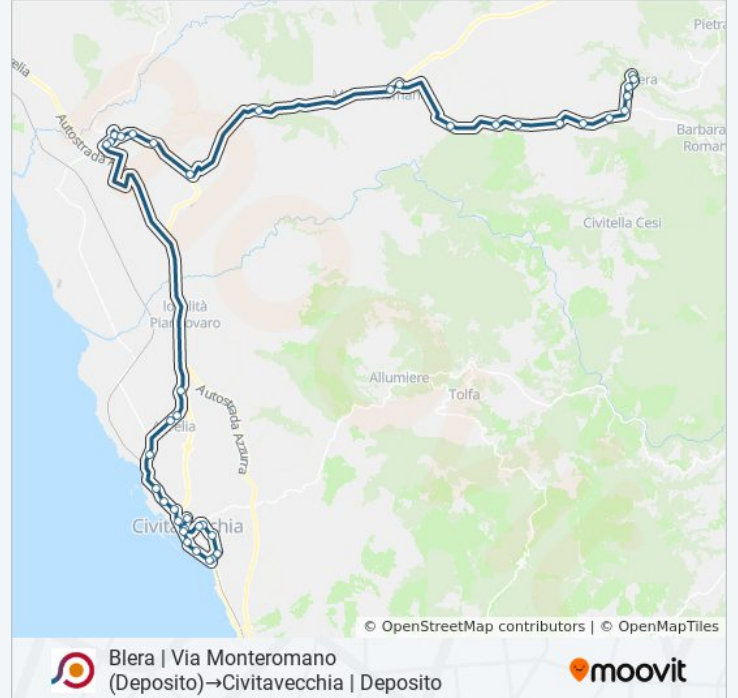

Civitavecchia | Stazione FS

Civitavecchia | Piazza Verdi

Civitavecchia | Viale Baccelli Via Morandi

Civitavecchia | Via Morandi

Civitavecchia | Via Barbaranelli

Civitavecchia | P.le Frati Cappuccini

Civitavecchia | Via Terme Traiano Via De Sanctis

Civitavecchia | Via Braccianese (Porto)

Civitavecchia | Deposito

Orari, mappe e fermate della linea bus COTRAL disponibili in un PDF su moovitapp.com. Usa [App Moovit](#) per ottenere tempi di attesa reali, orari di tutte le altre linee o indicazioni passo-passo per muoverti con i mezzi pubblici a Roma e Lazio.