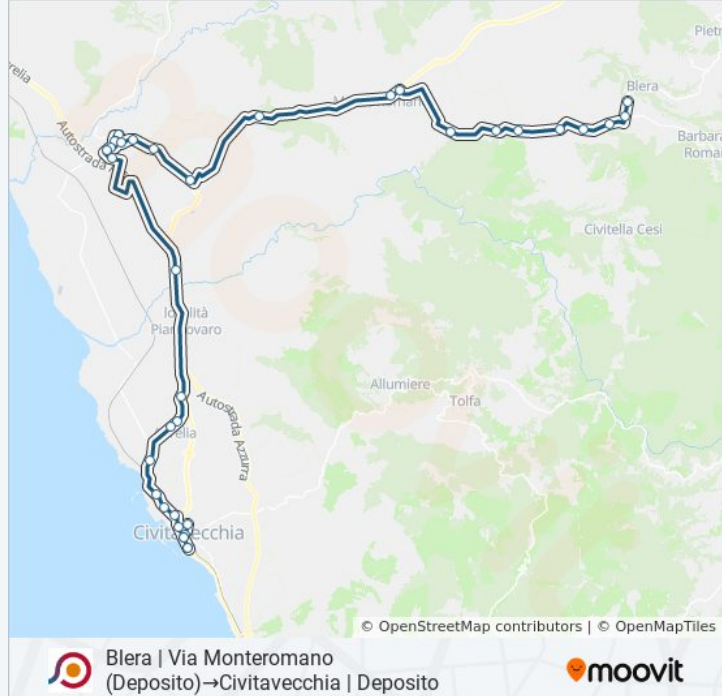

Informazioni sulla linea bus COTRAL

Direzione: Blera | Via Monteromano (Deposito)→Civitavecchia | Deposito

Fermate: 35

Durata del tragitto: 70 min

La linea in sintesi:

Tarquinia | Via Le Rose

Tarquinia | Via Vecchia Aurelia

Civitavecchia | Via Aurelia, 18

Civitavecchia | Via Aurelia (Deposit)

Civitavecchia | Cimitero

Civitavecchia | Via Tarquinia

Civitavecchia | Via XVI Settembre (Porto)

Civitavecchia | Piazza V. Emanuele II

Civitavecchia | Piazza V. Emanuele II

Civitavecchia | Via XVI Settembre (Porto)

Civitavecchia | Via Braccianese (Porto)

Civitavecchia | Deposito

Direzione: Blera | Via Monteromano (Deposito)→Civitavecchia | Deposito

43 fermate

[VISUALIZZA GLI ORARI DELLA LINEA](#)

Fermate: 43

Durata del tragitto: 89 min

La linea in sintesi:

Monte Romano | Monte Calvo

Monte Romano | Via Aurelia Nord Via Blera

Monte Romano | Piazza Statuto

Monte Romano | Largo Manzoni

Tarquinia | Via Aurelia Nord (Turchina)