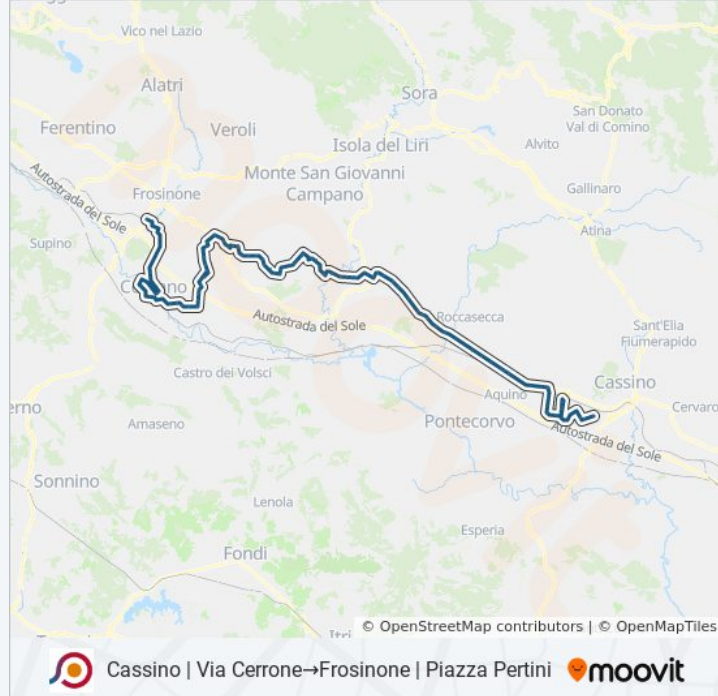

Casilina Bv Pontecorvo Castrocielo

Castrocielo | Via Casilina Via Rusciano

Roccasecca | Via Casilina Via Ponticello

Roccasecca | Melfa

Roccasecca | Via Casilina Via Ortella

Roccasecca | Via Casilina Via Nevali

Colfelice | Via Casilina Via Quartora

Colfelice | Villa Felice

Colfelice | Collefosso

Colfelice | Cimitero

Arce | Via Casilina Via Fraioli

Arce | Murata

Arce | Stazione FS

Arce | Cimitero

Arce | Via Campanile Via Casilina

Arce | Via Campanile Via Campostefano

Arce | Campanile

Arce | Via Campanile, 124

Arce | Via Campanile, 130

Arce | Via Campanile Via Portone

Arce | Campostefano

Arce | Via Macchia Cavate

Strangolagalli | Via Macchia Cavate

Strangolagalli | Castelnuovo

Strangolagalli | Cerreto

Strangolagalli | Via Cerreto Via Piscinelle

Strangolagalli | Via Roma

Strangolagalli | Via Colle Via D'Amico

Strangolagalli | Via Colle Via Aravecchia

Strangolagalli | Cerqueta

Strangolagalli | Camiciola

Ripi | Via Carpine Via Basso

Ripi | Carpine