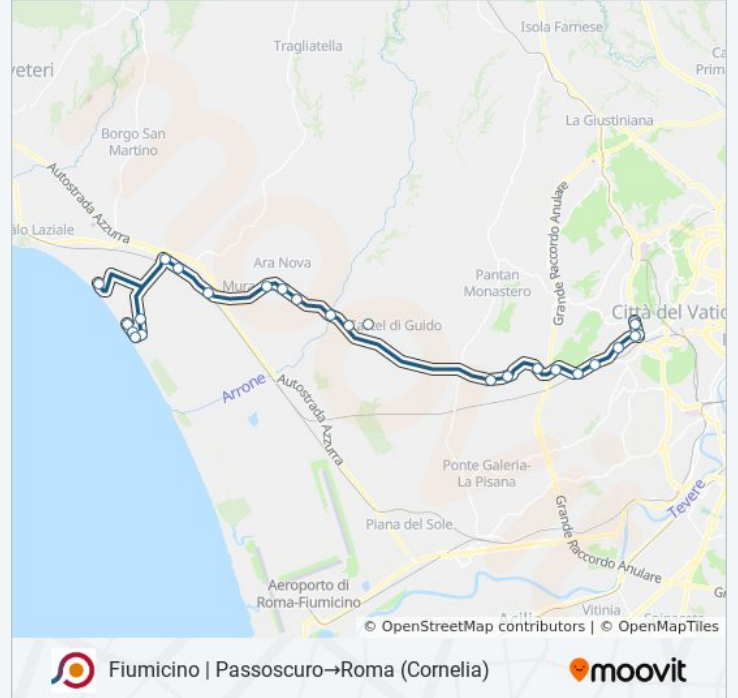

Fiumicino | Passoscuro → Roma (Cornelia)

Scarica L'App

La linea bus COTRAL Fiumicino | Passoscuro → Roma (Cornelia) ha una destinazione. Durante la settimana è operativa:

(1) Fiumicino | Passoscuro → Roma (Cornelia): 05:30 - 21:05

Fiumicino | Passoscuro

Fiumicino | Via Florinas Via Torralba

Fiumicino | Via Florinas Via Villasalto

Fiumicino | Via S. Carlo Via Villasalto

Fiumicino | Via S. Carlo Via Serrenti

Fiumicino | Ospedale Bambino Gesù

Informazioni sulla linea bus COTRAL

Direzione: Fiumicino | Passoscuro → Roma (Cornelia)

Fermate: 28

Durata del tragitto: 58 min

La linea in sintesi:

Guerra R./Della Giovanna

Aurelia/Spezi

Aurelia/Brava

Aurelia/Via Della Stazione Aurelia

Aurelia/Da Rosate

Aurelia/Azone

De La Salle (Ma)

Circonvallazione Cornelia Incr. Via Tardini

Roma (Cornelia)

Orari, mappe e fermate della linea bus COTRAL disponibili in un PDF su moovitapp.com. Usa [App Moovit](#) per ottenere tempi di attesa reali, orari di tutte le altre linee o indicazioni passo-passo per muoverti con i mezzi pubblici a Roma e Lazio.