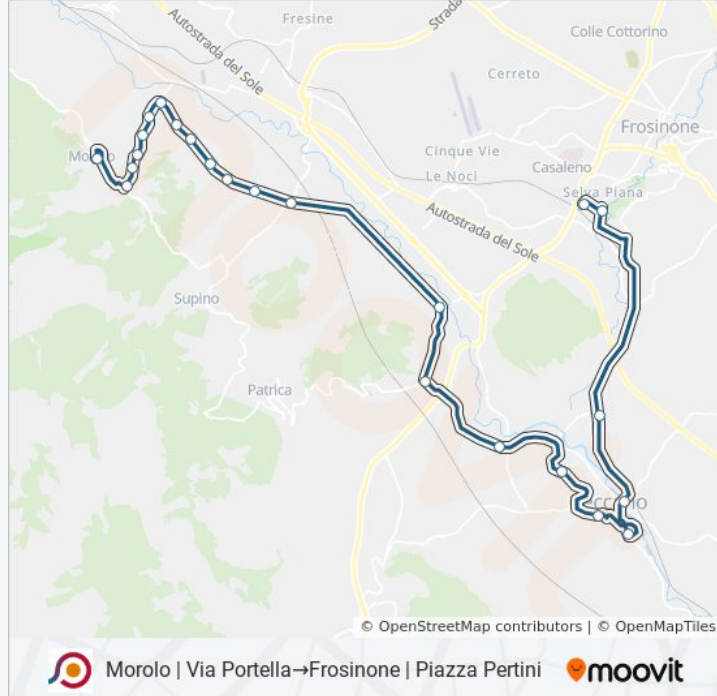

Morolo | Via Portella→Frosinone | Piazza Pertini

Scarica L'App

La linea bus COTRAL Morolo | Via Portella→Frosinone | Piazza Pertini ha una destinazione. Durante la settimana è operativa:

(1) Morolo | Via Portella→Frosinone | Piazza Pertini: 07:15 - 08:35

Patrica | Via Morolense Via Quattro Strade

Ceccano | Ficone

Ceccano | Viale Fabrateria (Liceo)

Ceccano | Via Madonna Della Pace

Ceccano | Via Gaeta (Istituti)

Orari della linea bus COTRAL

Orari di partenza verso Morolo | Via Portella→Frosinone | Piazza Pertini:

lunedì	07:15 - 08:35
martedì	07:15 - 08:35
mercoledì	07:15 - 08:35
giovedì	07:15
venerdì	07:15
sabato	07:15
domenica	Non in Servizio

Informazioni sulla linea bus COTRAL**Direzione:** Morolo | Via Portella→Frosinone | Piazza Pertini**Fermate:** 23**Durata del tragitto:** 72 min**La linea in sintesi:**

Ceccano | Piazza Berardi

Ceccano | Via Frosinone Via Vigne Vecchie

Frosinone | Via Puccini

Frosinone | Piazza Pertini

Orari, mappe e fermate della linea bus COTRAL disponibili in un PDF su moovitapp.com. Usa [App Moovit](#) per ottenere tempi di attesa reali, orari di tutte le altre linee o indicazioni passo-passo per muoverti con i mezzi pubblici a Roma e Lazio.