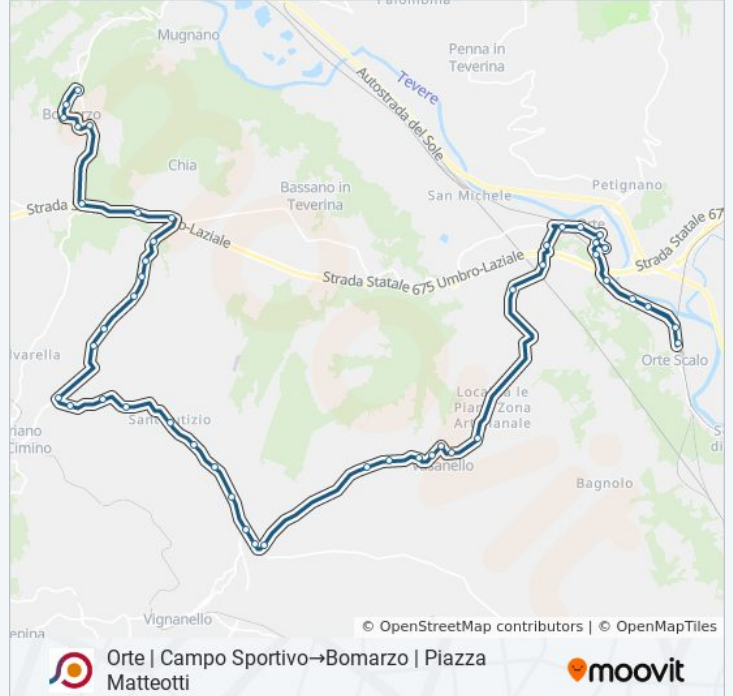

Soriano | Via Molinella (Km 2)

Soriano | Via Molinella (Km 1)

Soriano | Vaccarecce

Soriano | Via Molinella (Km 1)

Soriano | Via Ortana Via V. Emanuele II

Soriano | Stradelle

Soriano | Sanguetta

Bomarzo | Via Elce Via Verga

Bomarzo | Via Verga

Bomarzo | Via Piano Via Verga

Bomarzo | Piazza Torino

Bomarzo | Piazza Matteotti

Orari, mappe e fermate della linea bus COTRAL disponibili in un PDF su [moovitapp.com](https://moovitapp.com). Usa [App Moovit](https://moovitapp.com) per ottenere tempi di attesa reali, orari di tutte le altre linee o indicazioni passo-passo per muoverti con i mezzi pubblici a Roma e Lazio.