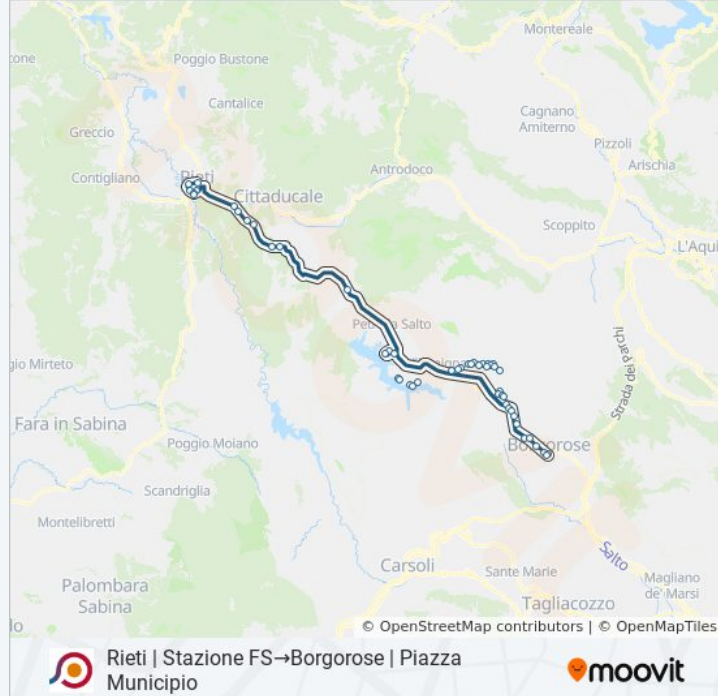

Pescorocchiano | Sant'Elpidio

Pescorocchiano | Torre Di Taglio

Pescorocchiano | Via Suna

Pescorocchiano | Pertignano

Pescorocchiano | Monte Moro

Pescorocchiano | Salto Cicolana

Borgorose | Via Cicoana Bassa Via Colleviati

Borgorose | Via Cicoana Bassa Via Pagliara

Borgorose | Via Cicolana Bassa Via Pescorocchiano

Borgorose | Via Cicolana Bassa Via Castelmenardo

Borgorose | Via Cicolana Bassa Via Collorso

Borgorose | Via San Rocco Via Roma

Borgorose , V Micangeli Inc S. Anastasia

Direzione: Rieti | Stazione FS→Borgorose | Piazza Municipio

79 fermate

[VISUALIZZA GLI ORARI DELLA LINEA](#)

Rieti | Stazione FS

Rieti | Viale Verani

Rieti | Viale Matteucci