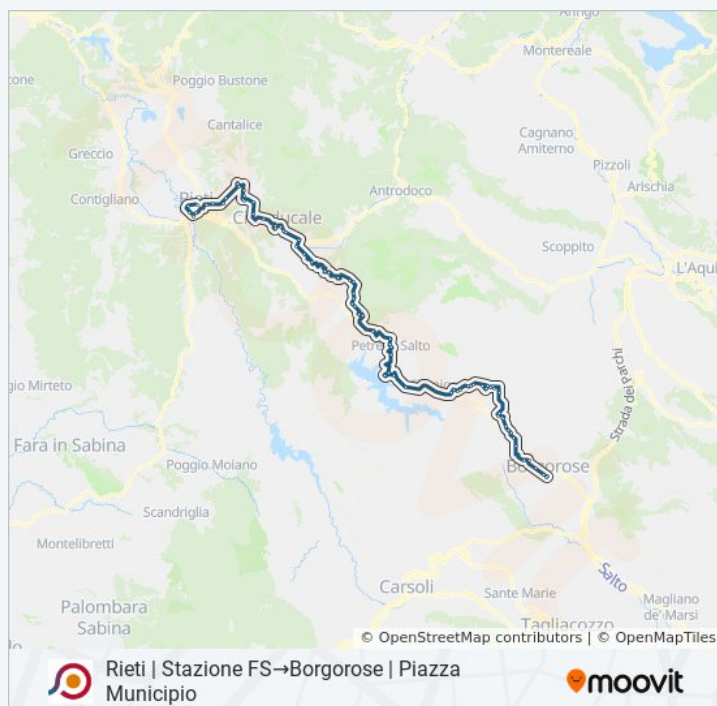

Cittaducale | Via Salaria, 27

Cittaducale | Radicara

Cittaducale | Stazione FS

Cittaducale | Via Nazionale

Cittaducale | Piazza Torre

Cittaducale | Viale Abruzzi (Scuole)

Cittaducale | Viale Abruzzi Via Gioia

Cittaducale | Caporio

Orari della linea bus COTRAL

Orari di partenza verso Rieti | Stazione FS→Borgorose | Piazza Municipio:

lunedì	15:35
martedì	15:35
mercoledì	15:35
giovedì	Non in Servizio
venerdì	Non in Servizio
sabato	Non in Servizio
domenica	Non in Servizio

Informazioni sulla linea bus COTRAL

Direzione: Rieti | Stazione FS→Borgorose | Piazza Municipio

Fermate: 79

Durata del tragitto: 116 min

La linea in sintesi:

Cittaducale | Via Villaggio Cortilia

Cittaducale | Via Cicolana Alta (Km 1)