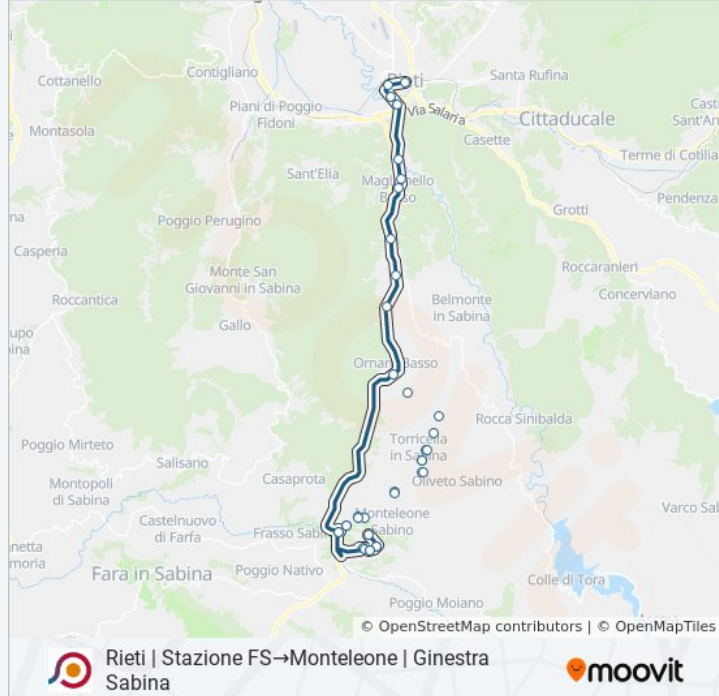

Informazioni sulla linea bus COTRAL

Direzione: Rieti | Stazione FS→Monteleone |
Ginestra Sabina

Fermate: 37

Durata del tragitto: 40 min

La linea in sintesi:

Torricella | Vallicelli

Torricella | Vallicelli

Poggio S. Lorenzo | Via Salaria Vecchia (Km 60)

Poggio S. Lorenzo | Via Salaria Vecchia (Km 60)

Poggio S. Lorenzo | Bivio Monteleone

Poggio S. Lorenzo | Rio Secco

Poggio S. Lorenzo | Rio Secco

Poggio S. Lorenzo | Via Sant'Antonio

Poggio S. Lorenzo | Via Sant'Antonio

Monteleone | Via Licinese Via Salaria

Monteleone | Via Licinese Via Salaria

Monteleone | Via Polacce Via Colli Ariosi

Monteleone | Via Polacce Via Colli Ariosi

Monteleone | Via Polacce Via Fontanile

Monteleone | Via Polacce Via Fontanile

Monteleone | Via Polacce Via Berardi

Monteleone | Via Polacce Via Berardi

Monteleone | Ginestra Sabina

Orari, mappe e fermate della linea bus COTRAL disponibili in un PDF su moovitapp.com. Usa [App Moovit](https://moovitapp.com) per ottenere tempi di attesa reali, orari di tutte le altre linee o indicazioni passo-passo per muoverti con i mezzi pubblici a Roma e Lazio.