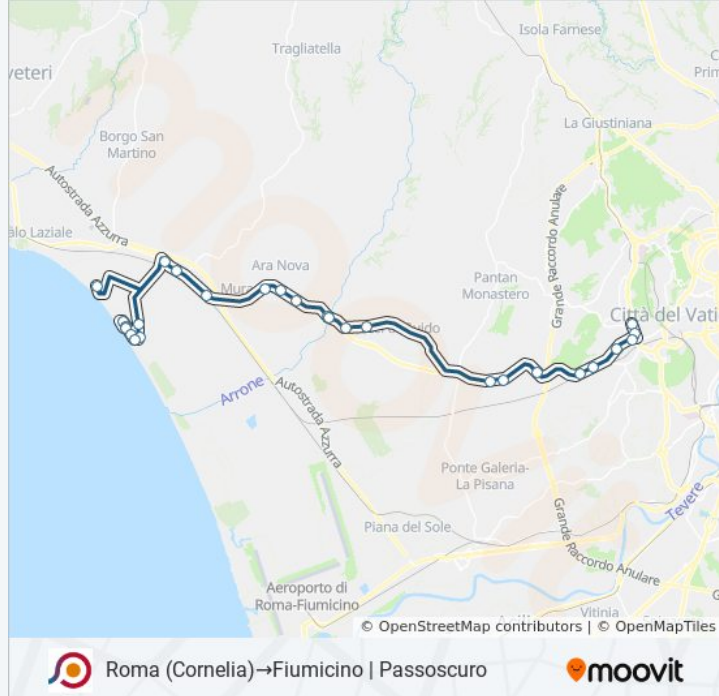

Roma (Cornelia)→Fiumicino | Passoscuro

[Scarica L'App](#)

La linea bus COTRAL Roma (Cornelia)→Fiumicino | Passoscuro ha una destinazione. Durante la settimana è operativa:

(1) Roma (Cornelia)→Fiumicino | Passoscuro: 05:35

Usa Moovit per trovare le fermate della linea bus COTRAL più vicine a te e scoprire quando passerà il prossimo mezzo della linea bus COTRAL

Direzione: Roma (Cornelia)→Fiumicino | Passoscuro

24 fermate

[VISUALIZZA GLI ORARI DELLA LINEA](#)

Informazioni sulla linea bus COTRAL

Direzione: Roma (Cornelia)→Fiumicino | Passoscuro

Fermate: 24

Durata del tragitto: 53 min

La linea in sintesi:

Fiumicino | Via Florinas Via Villasalto

Fiumicino | Via Florinas Via Torralba

Passoscuro | Via Florinas

Fiumicino | Via Florinas Via Villasor

Fiumicino | Passoscuro

Orari, mappe e fermate della linea bus COTRAL disponibili in un PDF su moovitapp.com. Usa [App Moovit](#) per ottenere tempi di attesa reali, orari di tutte le altre linee o indicazioni passo-passo per muoverti con i mezzi pubblici a Roma e Lazio.