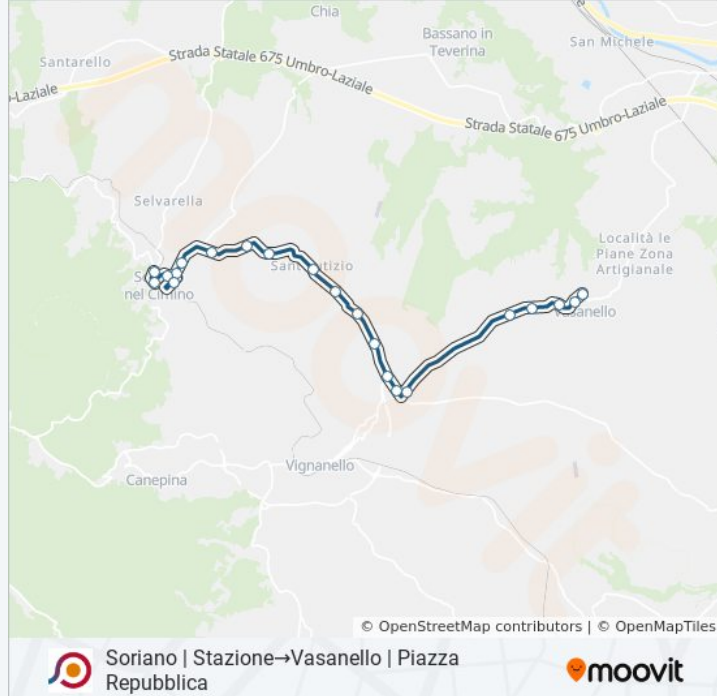

Soriano | Stazione→Vasanello | Piazza Repubblica

Scarica L'App

La linea bus COTRAL Soriano | Stazione→Vasanello | Piazza Repubblica ha una destinazione. Durante la settimana è operativa:

(1) Soriano | Stazione→Vasanello | Piazza Repubblica: 06:20

Orari di partenza verso Soriano | Stazione→Vasanello | Piazza Repubblica:

lunedì	06:20
martedì	06:20
mercoledì	06:20
giovedì	Non in Servizio
venerdì	Non in Servizio
sabato	Non in Servizio
domenica	Non in Servizio

Informazioni sulla linea bus COTRAL

Direzione: Soriano | Stazione→Vasanello | Piazza Repubblica

Fermate: 21

Durata del tragitto: 20 min

La linea in sintesi:

Vasanello | Via Sant'Antonio Via Mazzini

Vasanello | Piazza Repubblica

Orari, mappe e fermate della linea bus COTRAL disponibili in un PDF su moovitapp.com. Usa [App Moovit](#) per ottenere tempi di attesa reali, orari di tutte le altre linee o indicazioni passo-passo per muoverti con i mezzi pubblici a Roma e Lazio.