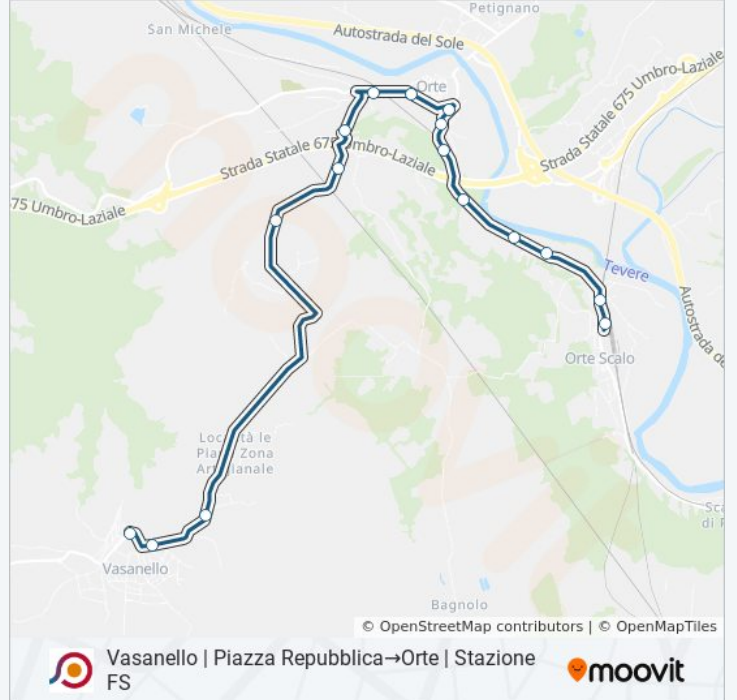

Vasanello | Piazza Repubblica→Orte | Stazione FS

Scarica L'App

La linea bus COTRAL Vasanello | Piazza Repubblica→Orte | Stazione FS ha una destinazione. Durante la settimana è operativa:

(1) Vasanello | Piazza Repubblica→Orte | Stazione FS: 07:25

Usa Moovit per trovare le fermate della linea bus COTRAL più vicine a te e scoprire quando passerà il prossimo mezzo della linea bus COTRAL

**Direzione: Vasanello | Piazza Repubblica→Orte  
| Stazione FS**

### Orari della linea bus COTRAL

Orari di partenza verso Vasanello | Piazza Repubblica→Orte | Stazione FS:

lunedì	07:25
martedì	07:25
mercoledì	07:25
giovedì	Non in Servizio
venerdì	Non in Servizio
sabato	Non in Servizio
domenica	Non in Servizio

### Informazioni sulla linea bus COTRAL

**Direzione:** Vasanello | Piazza Repubblica→Orte | Stazione FS

**Fermate:** 16

**Durata del tragitto:** 20 min

**La linea in sintesi:**

Orari, mappe e fermate della linea bus COTRAL disponibili in un PDF su [moovitapp.com](https://moovitapp.com). Usa [App Moovit](#) per ottenere tempi di attesa reali, orari di tutte le altre linee o indicazioni passo-passo per muoverti con i mezzi pubblici a Roma e Lazio.