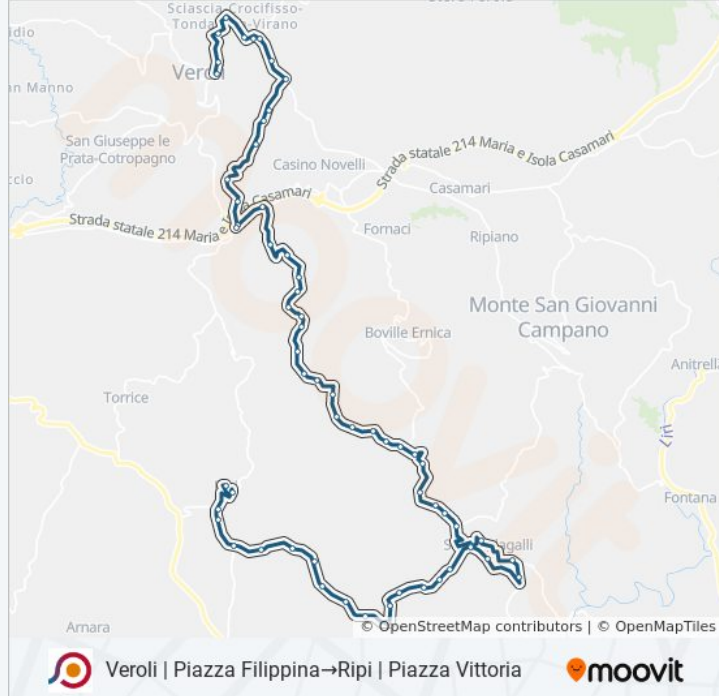

Strangolagalli | Via Cese Via Piana

Strangolagalli | Via D'Amico Via Colle

Strangolagalli | Via Circonvallazione Via Casale

Strangolagalli | Verdara

Strangolagalli | Via Cerreto Via Piscinelle

Strangolagalli | Via Roma

Strangolagalli | Via Colle Via D'Amico

Strangolagalli | Via Colle Via Aravecchia

Strangolagalli | Cerqueta

Strangolagalli | Camiciola

Ripi | Via Carpine Via Basso

Ripi | Carpine

Ripi | Via Colle Castagno Via Tavernole

Ripi | Via Colle Castagno Via Colle Lisi

Ripi | Colle Castagno

Ripi | Via San Giovanni Via Colle Ceraso

Ripi | Via San Giovanni Via Mandra Cecchiana

Ripi | San Giovanni

Ripi | Via Girate Via Petroglie

Ripi | Colle Alto

Ripi | Via Vado Farina Via Serre

Ripi | Via Vado Farina Via Meringo Alto

Ripi | Via Statuto Via Moro

Ripi | Piazza Vittoria

Orari, mappe e fermate della linea bus COTRAL disponibili in un PDF su moovitapp.com. Usa [App Moovit](#) per ottenere tempi di attesa reali, orari di tutte le altre linee o indicazioni passo-passo per muoverti con i mezzi pubblici a Roma e Lazio.