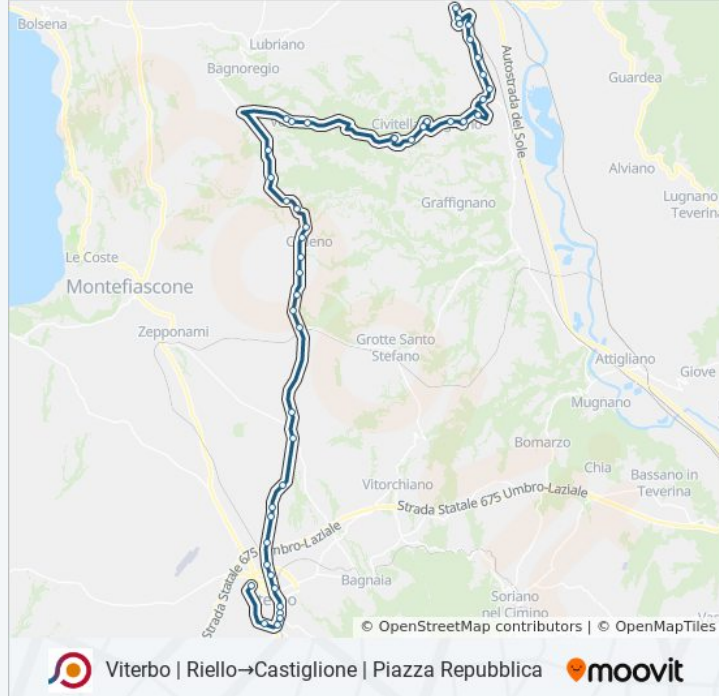

Viterbo | Riello→Castiglione | Piazza Repubblica

Scarica L'App

La linea bus COTRAL Viterbo | Riello→Castiglione | Piazza Repubblica ha una destinazione. Durante la settimana è operativa:

(1) Viterbo | Riello→Castiglione | Piazza Repubblica: 13:55

Usa Moovit per trovare le fermate della linea bus COTRAL più vicine a te e scoprire quando passerà il prossimo mezzo della linea bus COTRAL

Direzione: Viterbo | Riello→Castiglione | Piazza Repubblica

45 fermate

Civitella | Campo Del Pero

Civitella | Pian Della Breccia

Civitella | Via Teverina Via Spolefino

Civitella | Via Teverina Via Case Nuove

Castiglione In Teverina | Via Teverina

Castiglione In Teverina | Via Teverina Elisoccorso

Castiglione | Via Stazione

Castiglione | Piazza Poggetto

Castiglione | Piazza Repubblica

Orari, mappe e fermate della linea bus COTRAL disponibili in un PDF su moovitapp.com. Usa [App Moovit](https://moovitapp.com) per ottenere tempi di attesa reali, orari di tutte le altre linee o indicazioni passo-passo per muoverti con i mezzi pubblici a Roma e Lazio.