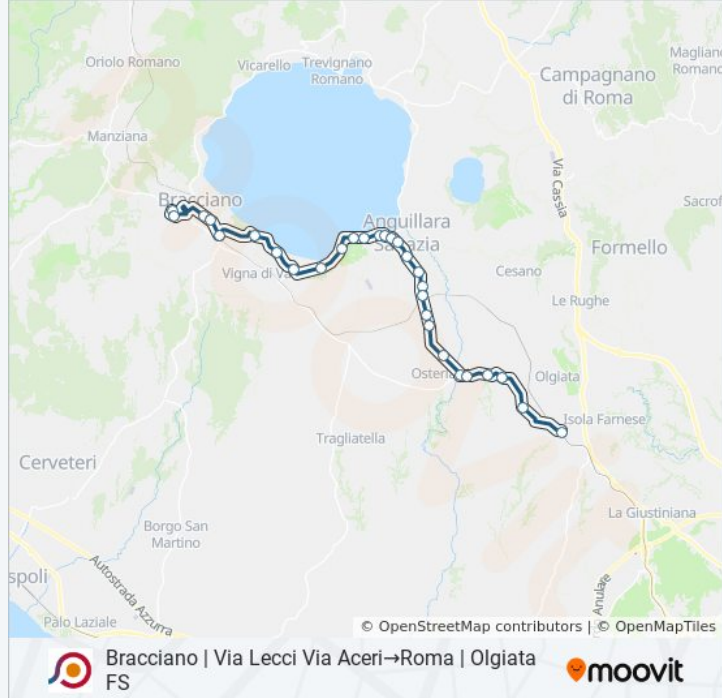

Anguillara Staz. FS

Anguillara | Via Anguillarese Via Campo Rose

Anguillara | Via Anguillarese Via Celestino V

Roma | Via Anguillarese Via Casaccia

Anguillarese/V.Lo Anguillarese

Braccianense/S. Maria Di Galeria

Braccianense/Perino

Braccianense/Acquasona

Braccianense/Paravia

Braccianense/Staz.Ne Olgiata (F13)

Orari, mappe e fermate della linea bus COTRAL disponibili in un PDF su moovitapp.com. Usa [App Moovit](https://moovitapp.com) per ottenere tempi di attesa reali, orari di tutte le altre linee o indicazioni passo-passo per muoverti con i mezzi pubblici a Roma e Lazio.

[Scopri Moovit](#) • [Soluzioni MaaS](#) • [Paesi disponibili](#) • [Mooviter Community](#)

© 2024 Moovit - Tutti i diritti riservati

Controlla gli orari di arrivo in tempo reale