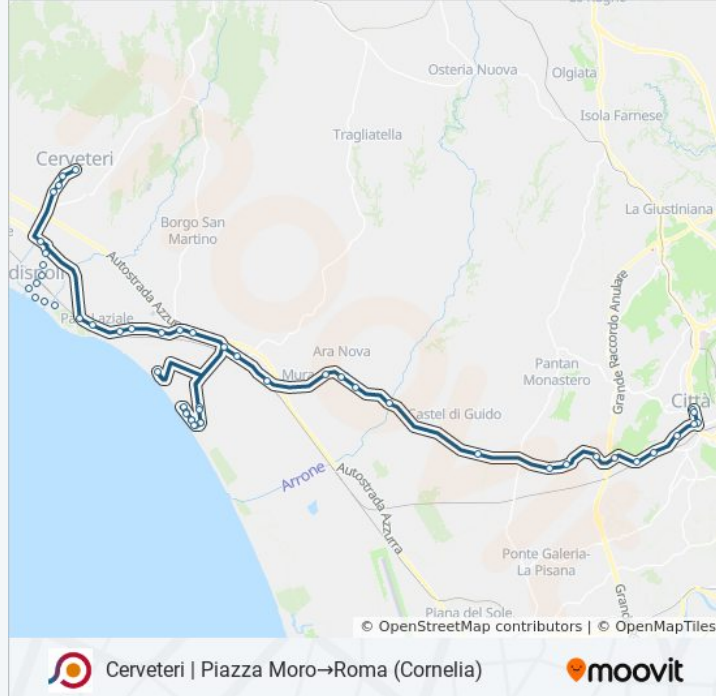

Fiumicino | Via Aurelia (Km 32)

Fiumicino | Via S. Carlo Via Serrenti

Fiumicino | Via S. Carlo Via Villasalto

Fiumicino | Via Florinas Via Villasalto

Fiumicino | Via Florinas Via Torralba

Passoscuro | Via Florinas

Informazioni sulla linea bus COTRAL

Direzione: Cerveteri | Piazza Moro→Roma (Cornelia)

Fermate: 47

Durata del tragitto: 77 min

La linea in sintesi:

Fiumicino | Passoscuro

Fiumicino | Via Florinas Via Torralba

Fiumicino | Via Florinas Via Villasalto

Fiumicino | Via S. Carlo Via Villasalto

Fiumicino | Via S. Carlo Via Serrenti

Fiumicino | Passoscuro

Fiumicino | Via Florinas Via Torralba

Fiumicino | Via Florinas Via Villasalto

Aurelia/Brava

Aurelia/Via Della Stazione Aurelia

Aurelia/Da Rosate

Aurelia/Azone

De La Salle (Ma)

Circonvallazione Cornelia Incr. Via Tardini

Roma (Cornelia)

Orari, mappe e fermate della linea bus COTRAL disponibili in un PDF su moovitapp.com. Usa [App Moovit](https://moovitapp.com) per ottenere tempi di attesa reali, orari di tutte le altre linee o indicazioni passo-passo per muoverti con i mezzi pubblici a Roma e Lazio.