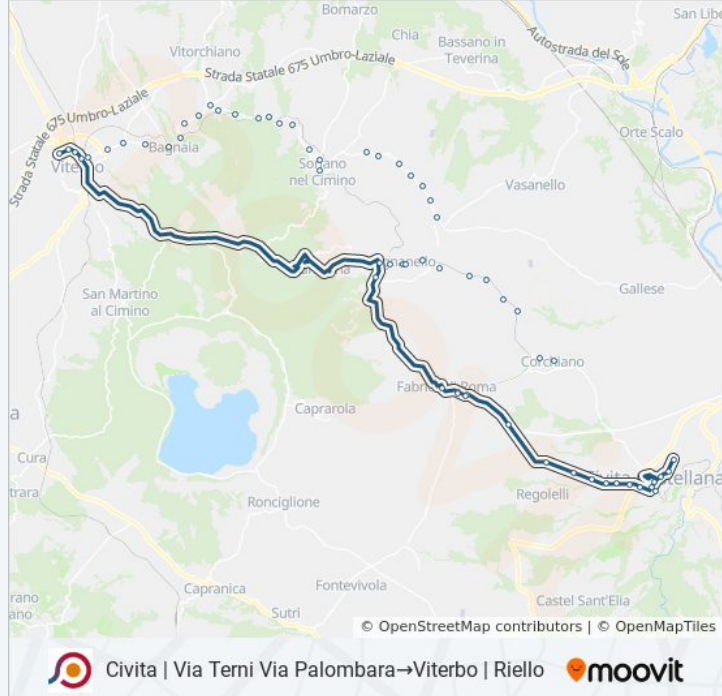

Corchiano | Via Civita Via Roma

Corchiano | Via Civita Via Moro

Corchiano | Via Vignanello (Cardelli)

Corchiano | Via Vignanello (Km 5)

Vignanello | Caldarelli

Vignanello | Via Corchiano (Km 3)

Vignanello | Maregnano

Vallerano | Cimitero

Vallerano | Via Ruscello Via Ricciardi

Vallerano | Via San Rocco Via Don Minzoni

Vignanello (S. Rocco)

Vignanello , V. Bracci Inc V. Roma

Vignanello | Via Maregnano Via Bracci

Vignanello | Via Sant'Eutizio Via Canepinese

Soriano | Via Sant'Eutizio (Km 7)

Soriano | Via Sant'Eutizio (Km 6)

Soriano | Via Sant'Eutizio (Km 5)

Soriano | Sant'Eutizio

Soriano | Via Sant'Eutizio (Km 3)

Soriano | Prov.Le S. Eutizio (Km 2)

Soriano | Via Stazione Via Giardino

Soriano | Via Battisti

Soriano | Via Pallone Str. Sant'Angelo

Soriano | Stazione Santa Lucia

Soriano | Pian Di Ciliano

Soriano | Stazione Fornacchia

Soriano | Fornacchia

Vitorchiano | Via Sorianese, 7

Vitorchiano | Zona Industriale

Vitorchiano | Pallone

Viterbo | Via Ortana (Km 7)

Viterbo | Via Ortana Str. Cerretani

Viterbo | Via Ortana Str. Gramignana