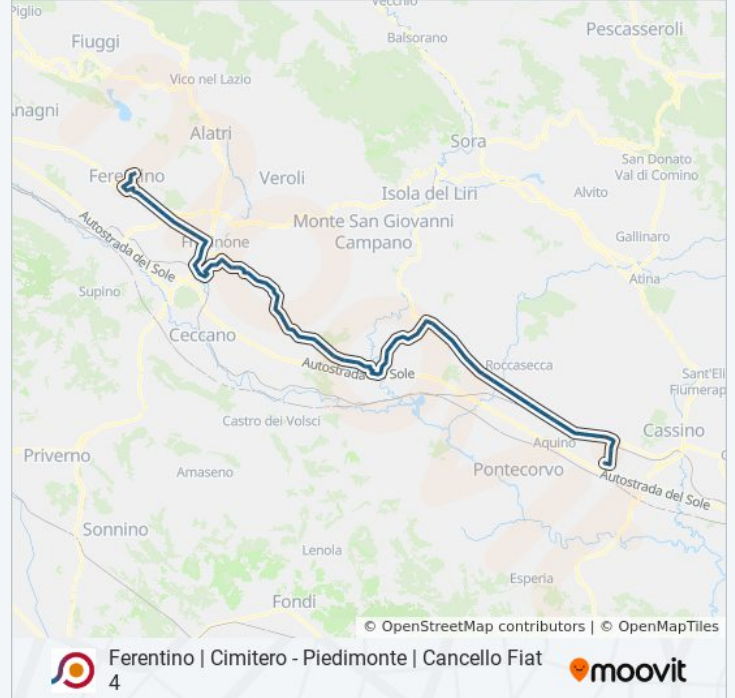

Torrice | Via Casilina Via Forcella Nord

Torrice | Loc S. Filippo Di Torrice

Torrice | Sant'Antonio

Torrice | Via Casilina Via Prata

Ripi | Zona Industriale Casilina

Ripi | Via Casilina Via Porroni

Ripi | Via Casilina Via Sabatino

Pofi Bv (Cas)

Pofi | Via Casilina Via Colle Ceraso

Pofi | Via Casilina Via Colle Lisi

Ceprano | Via Casilina (Km 100)

Ceprano | Sfratti

Ceprano | Via Casilina Via Cese

Ceprano | Via Casilina Via Ripi

Ceprano | Via Casilina Via Serole

Ceprano | Via Riviera Liri

Ceprano | Cimitero

Ceprano | Via Casilina Via Sodine

Ceprano | Capocroce

Arce | Collenoci

Arce | Portone

Arce | Puzzaca

Arce | Via Casilina Via Valle