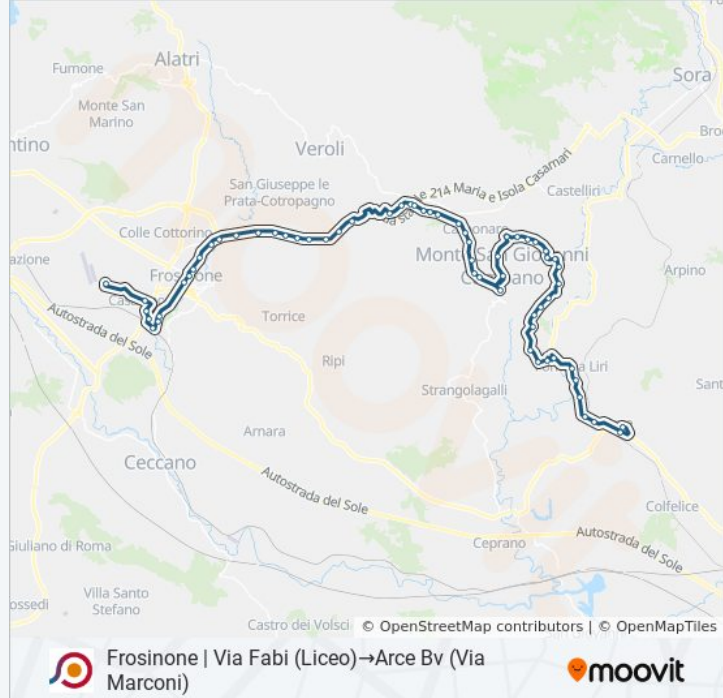

V Mària , Bv Provie S. Angelo

Veroli | Bivio Papetti

Veroli | San Cristoforo

V. Mària , Inc Prov.Le Verolana

4 Strade Veroli

Veroli | Campoli

Veroli | Via Trisulti Via Santa Maria

Veroli | Case Palmerini

Veroli | Via Trisulti (Km 2)

Monte S. Giovanni C. | Ripiano

Monte S. Giovanni C. | Via Ripiano

Monte S. Giovanni C. | Colle Pupazzo

Monte S. Giovanni C. | Cimitero

Monte S. Giovanni C. | Via Cappuccini

Monte S. Giovanni C. | Via Valle

Monte S. Giovanni C. | Via Santo Stefano

Monte S. Giovanni C. | Sant'Onofrio

Monte S. Giovanni C. | Colonnette

Monte S. Giovanni C. | Via Anitrella Via Fosso

Monte S. Giovanni C. | Via Anitrella (Km 1)

Monte S. Giovanni C. | Via Fraduemonti

Monte S. Giovanni C. | Via Anitrella (Km 2)

Monte S. Giovanni C. | Via Sant'Elia

Monte S. Giovanni C. | Via Anitrella (Km 3)

Monte S. Giovanni C. | Chiamari

Monte S. Giovanni C. | Vona

Monte S. Giovanni C. | Via Girate Via Mandrella

Monte S. Giovanni C. | Girate

Monte S. Giovanni C. | San Nicola

Monte S. Giovanni C. | Tesenella

Monte S. Giovanni C. | Colli

Monte S. Giovanni C. | Via Santa Filomena

Monte S. Giovanni C. | Campolato