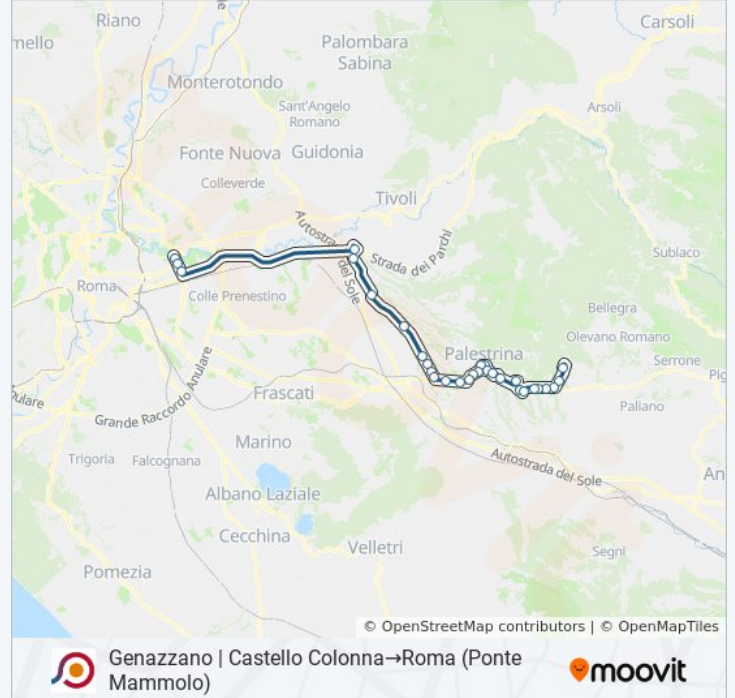

Informazioni sulla linea bus COTRAL

Direzione: Genazzano | Castello Colonna→Roma (Ponte Mammolo)

Fermate: 31

Durata del tragitto: 75 min

La linea in sintesi:

Palestrina | Via Prenest. Nuova (Muracciola)

Zagarolo | Viale Ungheria Via Prenest. Nuova

Zagarolo | Viale Ungheria Via Valle Formale

Zagarolo | Via Valle Formale Vico Lungo

Zagarolo | Via Santa Apollaria

Gallicano | Via Maremmana Via Prenest. Nuova

Gallicano | Via Maremmana (Passerano)

Roma | Via Polense Via Maremmana

Via Maremmana Inferiore Fronte Civ. 102

Togliatti/D'Onofrio

Togliatti/Alberini

Roma (Ponte Mammolo)

Orari, mappe e fermate della linea bus COTRAL disponibili in un PDF su moovitapp.com. Usa [App Moovit](#) per ottenere tempi di attesa reali, orari di tutte le altre linee o indicazioni passo-passo per muoverti con i mezzi pubblici a Roma e Lazio.