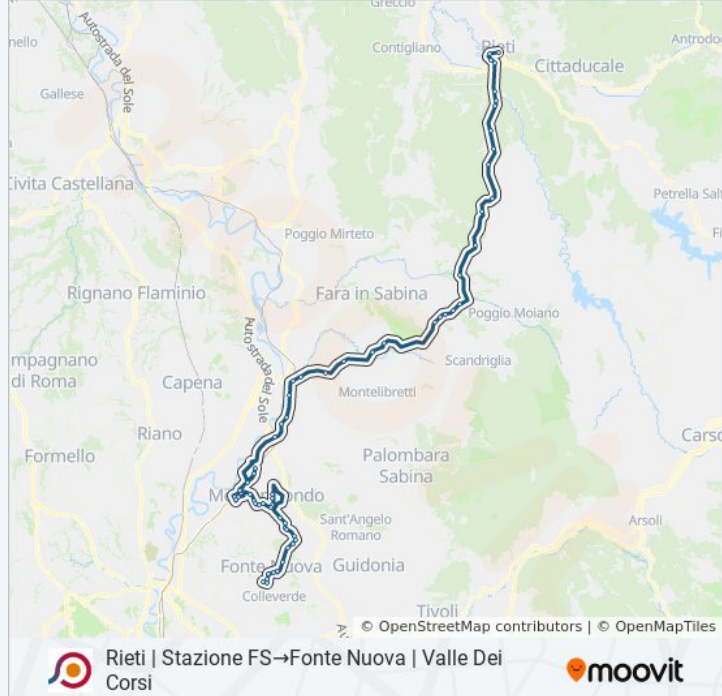

Rieti | Stazione FS→Fonte Nuova | Valle Dei Corsi

Scarica L'App

La linea bus COTRAL Rieti | Stazione FS→Fonte Nuova | Valle Dei Corsi ha una destinazione. Durante la settimana è operativa:

(1) Rieti | Stazione FS→Fonte Nuova | Valle Dei Corsi: 14:10

Usa Moovit per trovare le fermate della linea bus COTRAL più vicine a te e scoprire quando passerà il prossimo mezzo della linea bus COTRAL

Direzione: Rieti | Stazione FS→Fonte Nuova | Valle Dei Corsi

60 fermate

Mentana | Via 3 Novembre

Mentana | Via Matteotti

Mentana | Via Nomentana Via Menotti

Mentana | Piazza Dell'Unità

Mentana | Via Nomentana Via Romitorio

Fonte Nuova | Parco Trentani

Fonte Nuova | Via Nomentana Via Settembrini

Fonte Nuova Platani

Nomentana/Cicerone

Nomentana/Fonte Lacrimosa

Nomentana/Parini

Nomentana/G. B. Vico

Nomentana/Monte Livata

Fonte Nuova | Valle Dei Corsi

Orari, mappe e fermate della linea bus COTRAL disponibili in un PDF su moovitapp.com. Usa [App Moovit](#) per ottenere tempi di attesa reali, orari di tutte le altre linee o indicazioni passo-passo per muoverti con i mezzi pubblici a Roma e Lazio.