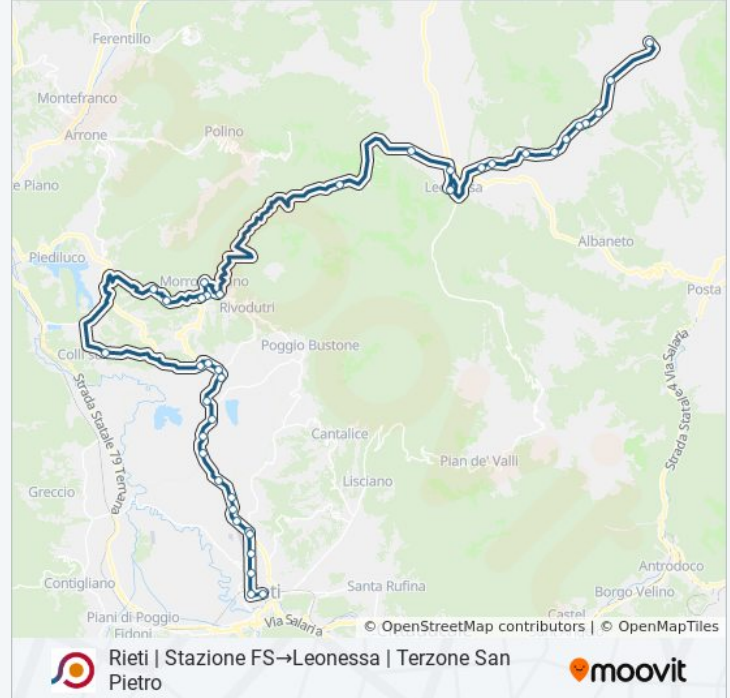

Labro | Carabinieri

Labro | Colle Rucciolo

Morro | Torricella

Morro | La Croce

Morro | Via Roma

Morro | Via Leonessa (Valliola)

Leonessa | Fuscello

Leonessa | Villa Bigioni

Leonessa | Cimitero

Leonessa | Via Mola

Leonessa | Madonna Della Strada

Leonessa | Casanova

Leonessa | Vallunga

Leonessa | Colleverde

Leonessa | Volciano

Leonessa | Bivio Viesci

Leonessa | Vindoli

Leonessa | Sala

Leonessa | Pianezza - San Giovenale

Leonessa | Terzone San Pietro

Orari, mappe e fermate della linea bus COTRAL disponibili in un PDF su moovitapp.com. Usa [App Moovit](#) per ottenere tempi di attesa reali, orari di tutte le altre linee o indicazioni passo-passo per muoverti con i mezzi pubblici a Roma e Lazio.

[Scopri Moovit](#) • [Soluzioni MaaS](#) • [Paesi disponibili](#) • [Mooviter Community](#)

© 2024 Moovit - Tutti i diritti riservati

Controlla gli orari di arrivo in tempo reale