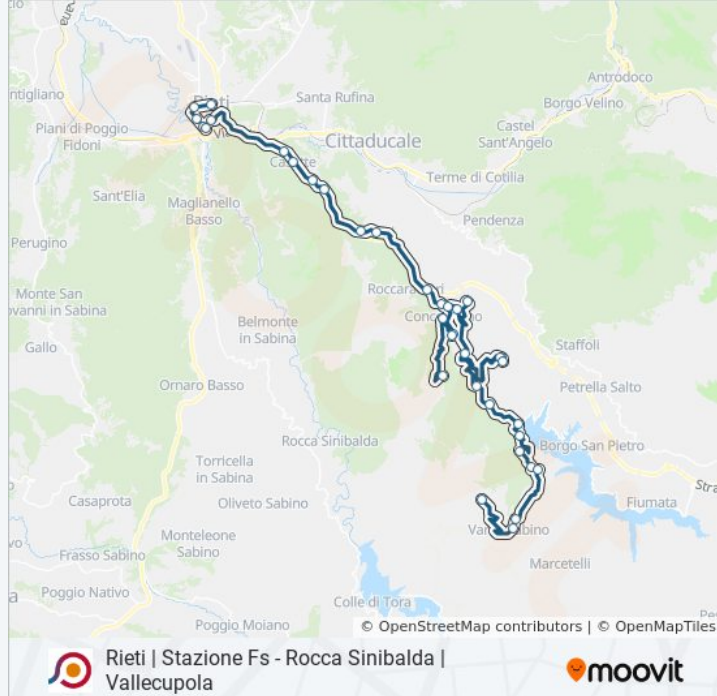

Rieti | Stazione Fs - Rocca Sinibalda | Vallecupola

[Scarica L'App](#)

La linea bus COTRAL Rieti | Stazione Fs - Rocca Sinibalda | Vallecupola ha una destinazione. Durante la settimana è operativa:

(1) Rieti | Stazione FS→Rocca Sinibalda | Vallecupola: 14:30

Fermate: 36

Durata del tragitto: 81 min

La linea in sintesi:

Concerviano | Via Dogana (Tornante)

Petrella | Via Cicolana Bassa (Km 2)

Petrella | San Martino

Petrella | Via Offeio

Petrella | Offeio

Petrella | Via Offeio

Petrella | Via Cicolana Bassa Via Offeio

Petrella | Via Cicolana Bassa (Km 7)

Petrella | Via Cicolana Bassa (Km 8)

Petrella | Via Cicolana Bassa (Diga)

Varco Sabino | Lago Del Salto

Varco Sabino | Rocca Vittiana

Varco Sabino | Via Rocca Vittiana

Varco Sabino | Poggio Vittiano

Varco Sabino | Via Roma

Varco Sabino | Piazza Caduti

Rocca Sinibalda | Vallecupola

Orari, mappe e fermate della linea bus COTRAL disponibili in un PDF su moovitapp.com. Usa [App Moovit](#) per ottenere tempi di attesa reali, orari di tutte le altre linee o indicazioni passo-passo per muoverti con i mezzi pubblici a Roma e Lazio.