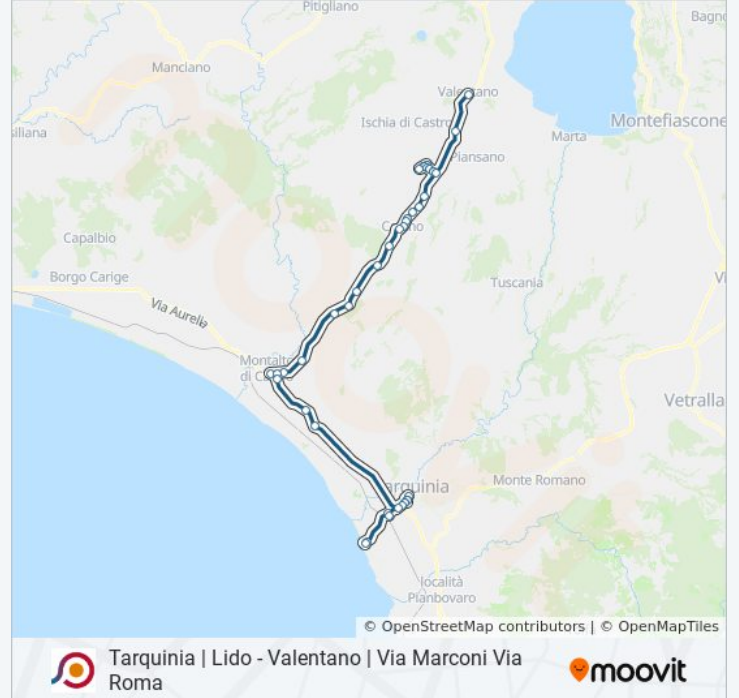

Tarquinia | Lido - Valentano | Via Marconi Via Roma

[Scarica L'App](#)

La linea bus COTRAL Tarquinia | Lido - Valentano | Via Marconi Via Roma ha una destinazione. Durante la settimana è operativa:

(1) Tarquinia | Lido (Liceo)→Valentano | Via Marconi Via Roma: 14:10

Usa Moovit per trovare le fermate della linea bus COTRAL più vicine a te e scoprire quando passerà il prossimo mezzo della linea bus COTRAL

**Direzione: Tarquinia | Lido (Liceo)→Valentano |
Via Marconi Via Roma**

Cellere | Via Marconi Via Napoli

Cellere | Via Sangallo

Cellere | Largo Sant'Egidio

Cellere | Via Sangallo

Cellere | Via Marconi Via Napoli

Cellere | Via Marconi Via Po

Cellere | Via Marconi Via Tevere

Cellere | Cimitero

Cellere | Via Castrense (Gabelletta)

Cellere | Via Castrense Via Marinello

Valentano | Via Marconi Via Roma

Orari, mappe e fermate della linea bus COTRAL disponibili in un PDF su moovitapp.com. Usa [App Moovit](#) per ottenere tempi di attesa reali, orari di tutte le altre linee o indicazioni passo-passo per muoverti con i mezzi pubblici a Roma e Lazio.