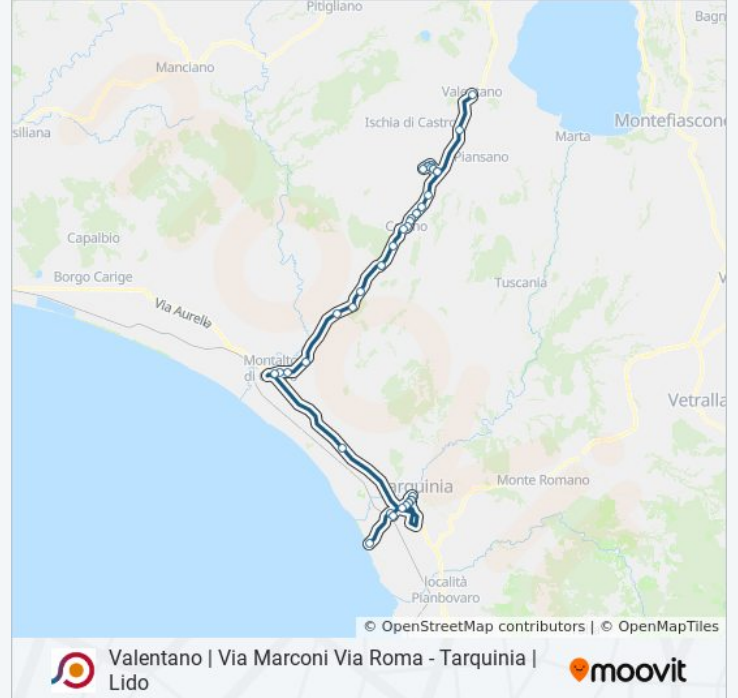

Valentano | Via Marconi Via Roma - Tarquinia | Lido

[Scarica L'App](#)

La linea bus COTRAL Valentano | Via Marconi Via Roma - Tarquinia | Lido ha una destinazione. Durante la settimana è operativa:

(1) Valentano | Via Marconi Via Roma→Tarquinia | Lido (Liceo): 12:10

Usa Moovit per trovare le fermate della linea bus COTRAL più vicine a te e scoprire quando passerà il prossimo mezzo della linea bus COTRAL

Direzione: Valentano | Via Marconi Via Roma→Tarquinia | Lido (Liceo)

Tarquinia | Via Le Rose

Tarquinia | Via Vecchia Aurelia

Tarquinia | Via Porto Clementino Via Nenni

Tarquinia | Colonia Elisabetta

Tarquinia | Via Sanzio (liss)

Tarquinia Itc

Tarquinia | Lido (Liceo)

Orari, mappe e fermate della linea bus COTRAL disponibili in un PDF su moovitapp.com. Usa [App Moovit](https://moovitapp.com) per ottenere tempi di attesa reali, orari di tutte le altre linee o indicazioni passo-passo per muoverti con i mezzi pubblici a Roma e Lazio.