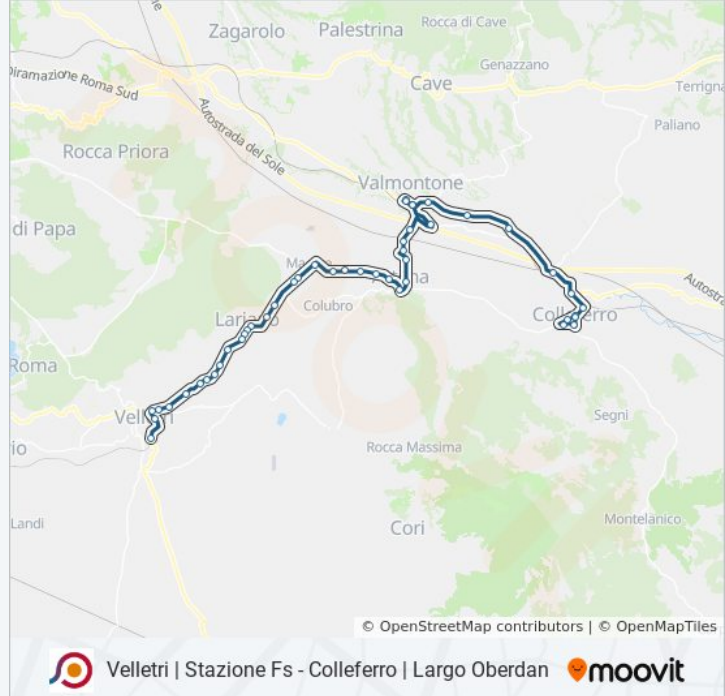

Valmontone | Stazione FS

Valmontone | Stazione FS

Valmontone | Via Casilina (Km 44)

Valmontone | Via Casilina (Outlet)

Colleferro | Sacco

Colleferro Staz. FS

Colleferro | Corso Garibaldi Via Stazione

Colleferro | Largo Oberdan

Colleferro | Via Esplosivi (Asl)

Colleferro | Via Latina Via Esplosivi

Colleferro | Ospedale

Colleferro | Largo Oberdan

Orari, mappe e fermate della linea bus COTRAL disponibili in un PDF su moovitapp.com. Usa [App Moovit](https://moovitapp.com) per ottenere tempi di attesa reali, orari di tutte le altre linee o indicazioni passo-passo per muoverti con i mezzi pubblici a Roma e Lazio.