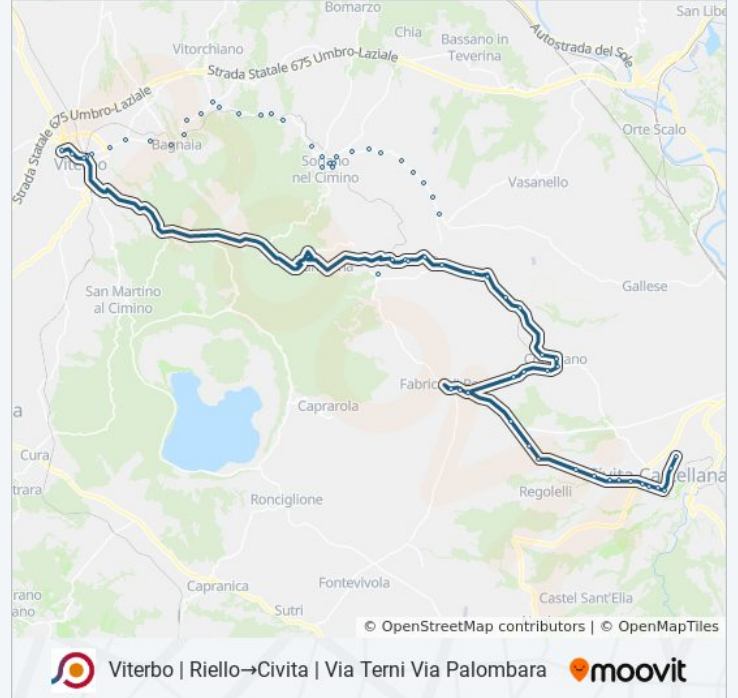

Vignanello | Via Maregnano Via Bracci

Vignanello , V. Bracci Inc V. Roma

Vignanello (S. Rocco)

Vallerano | Via San Rocco Via Don Minzoni

Vallerano | Cimitero

Vignanello | Maregnano

Vignanello | Via Corchiano (Km 3)

Vignanello | Caldarelli

Corchiano | Via Vignanello (Km 5)

Corchiano | Via Vignanello (Cardelli)

Corchiano | Via Civita Via Moro

Corchiano | Via Civita Via Roma

Corchiano | Via Fabrica Via Civita

Corchiano | Via Fabrica Via Don Sturzo

Fabrica | Via Corchiano (Bandita)

Fabrica | Via Corchiano (Bandita)

Fabrica | Stazione

Fabrica | Viale Eroi Viale Roma

Fabrica | Viale Eroi Viale Roma

Fabrica | Stazione

Fabrica | Via Falerina Via Corchiano

**Direzione: Viterbo | Riello→Civita | Via Terni Via Palombara**

59 fermate

[VISUALIZZA GLI ORARI DELLA LINEA](#)

Viterbo | Riello

Viterbo | Viale Diaz

Viterbo | Porta Romana FS

Viterbo | Via Capocci Istituto Savi