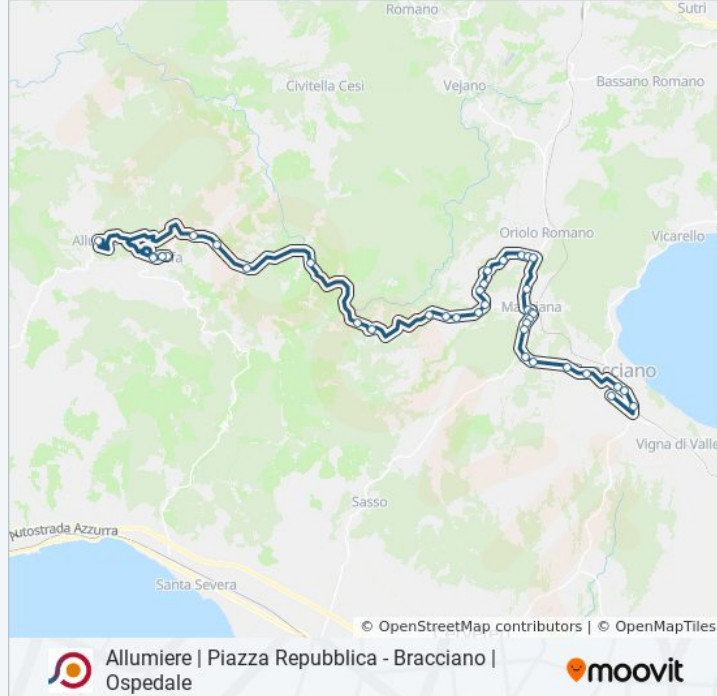

Allumiere | Piazza Repubblica - Bracciano | Ospedale

Scarica L'App

La linea bus COTRAL Allumiere | Piazza Repubblica - Bracciano | Ospedale ha una destinazione. Durante la settimana è operativa:

(1) Allumiere | Piazza Repubblica→Bracciano | Ospedale: 06:50 - 17:25

Usa Moovit per trovare le fermate della linea bus COTRAL più vicine a te e scoprire quando passerà il prossimo mezzo della linea bus COTRAL

**Direzione: Allumiere | Piazza
Repubblica→Bracciano | Ospedale**

Manziana | Via Roma Via Civitavecchia

Manziana | Via Roma Via Vicarello

Manziana | Via Roma Via Braccianese

Manziana | Via Braccianese Via Scopetoni

Manziana | Via Braccianese Via Croce

Bracciano | Via Braccianese (Monte Finale)

Bracciano | Via Braccianese (Montebello)

Bracciano | Piazza Pasqualetti

Bracciano | Via Flavia Via Claudia

V Claudia , Inc V S. Celso

Bracciano | Ospedale

Orari, mappe e fermate della linea bus COTRAL disponibili in un PDF su moovitapp.com. Usa [App Moovit](https://moovitapp.com) per ottenere tempi di attesa reali, orari di tutte le altre linee o indicazioni passo-passo per muoverti con i mezzi pubblici a Roma e Lazio.