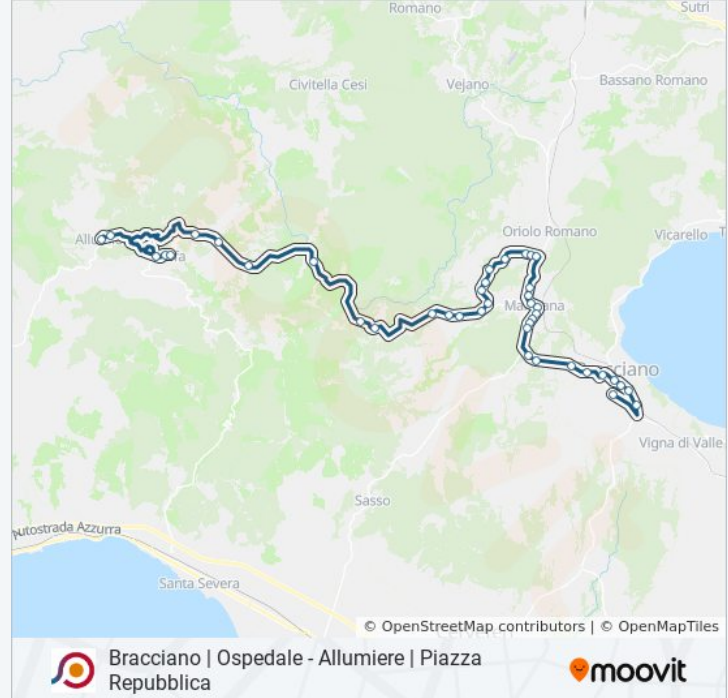

Bracciano | Ospedale - Allumiere | Piazza Repubblica

Scarica L'App

La linea bus COTRAL Bracciano | Ospedale - Allumiere | Piazza Repubblica ha una destinazione. Durante la settimana è operativa:

(1) Bracciano | Ospedale→Allumiere | Piazza Repubblica: 13:45

Usa Moovit per trovare le fermate della linea bus COTRAL più vicine a te e scoprire quando passerà il prossimo mezzo della linea bus COTRAL

**Direzione: Bracciano | Ospedale→Allumiere |
Piazza Repubblica**

Tolfa | Via Braccianese (Gesso)

Tolfa | Via Braccianese (Km 18)

Tolfa | Via Braccianese (Km 19)

Tolfa | Viale Italia Via Caro

Tolfa | Viale Italia Via Togliatti

Tolfa | Piazza Vittorio Veneto

Allumiere | Via Mertel

Allumiere | Piazza Repubblica

Orari, mappe e fermate della linea bus COTRAL disponibili in un PDF su moovitapp.com. Usa [App Moovit](#) per ottenere tempi di attesa reali, orari di tutte le altre linee o indicazioni passo-passo per muoverti con i mezzi pubblici a Roma e Lazio.