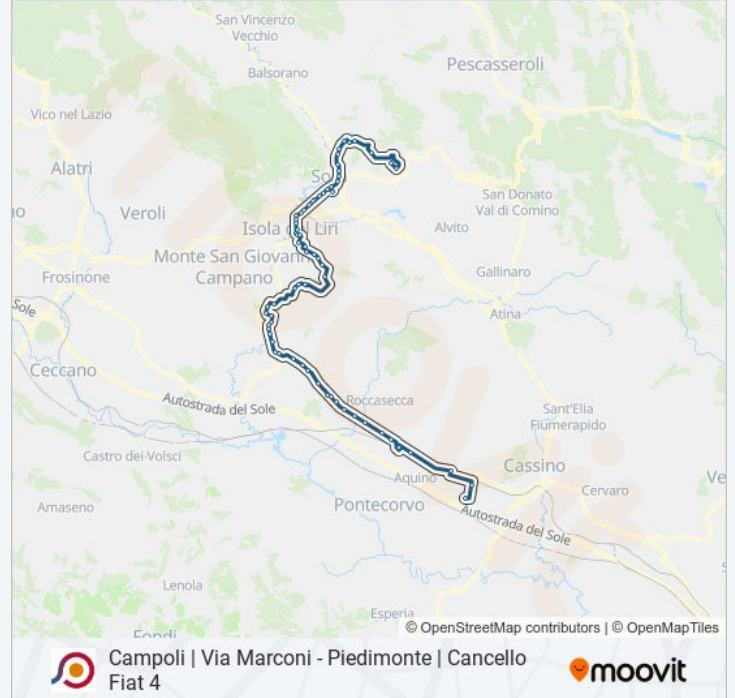

Fontana Liri | Via Cuzzitti Via Arpino

Fontana Liri | Via Arpino Via Cafenna

Fontana Liri | Via Arpino Via Scacci

Fontana Liri | Via Pola Via Renzitti

Fontana Liri | Via Pola Via Milano

Fontana Liri | Via Pola Via XXIX Maggio

Fontana Liri | Corso Trieste

Fontana Liri | Corso Trieste Via Terme

Arce | Sant'Eleuterio

Arce | Via Fontanelle Via Campostefano

Arce | Via Fontanelle Via Sant'Eluterio

Arce | Stazione FS

Arce | Murata

Arce | Via Casilina Via Fraioli