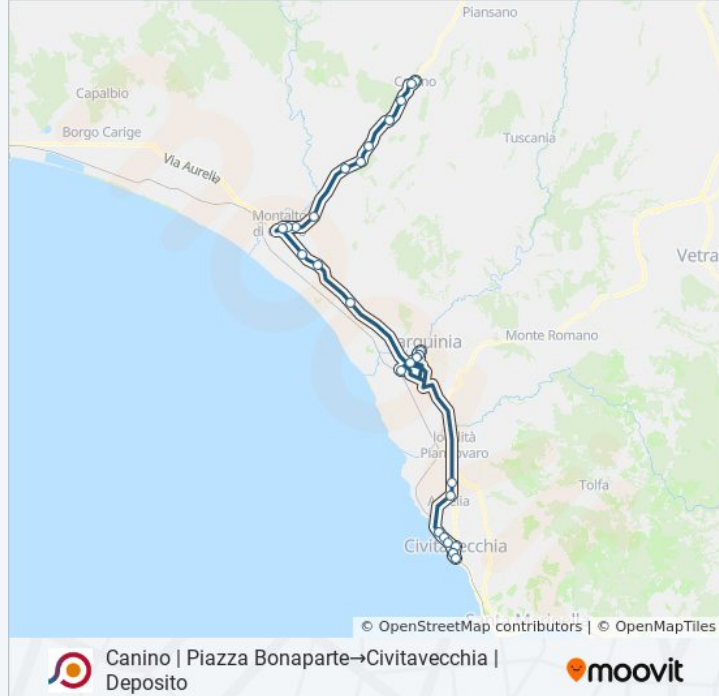

Usa Moovit per trovare le fermate della linea bus COTRAL più vicine a te e scoprire quando passerà il prossimo mezzo della linea bus COTRAL

**Direzione: Canino | Piazza
Bonaparte → Civitavecchia | Deposito**

Informazioni sulla linea bus COTRAL

Direzione: Canino | Piazza
Bonaparte → Civitavecchia | Deposito

Fermate: 35

Durata del tragitto: 81 min

La linea in sintesi:

Tarquinia | Colonia Elisabetta

Civitavecchia | Via Aurelia (Monna Felicita)

Civitavecchia | Via Tarquinia

Civitavecchia | Via XVI Settembre (Porto)

Civitavecchia | Piazza V. Emanuele II

Civitavecchia | Stazione FS

Civitavecchia | Viale Baccelli Via Morandi

Civitavecchia | Via Barbaranelli

Civitavecchia | Via Terme Traiano Via De Sanctis

Civitavecchia | Deposito

Orari, mappe e fermate della linea bus COTRAL disponibili in un PDF su moovitapp.com. Usa [App Moovit](https://moovitapp.com) per ottenere tempi di attesa reali, orari di tutte le altre linee o indicazioni passo-passo per muoverti con i mezzi pubblici a Roma e Lazio.