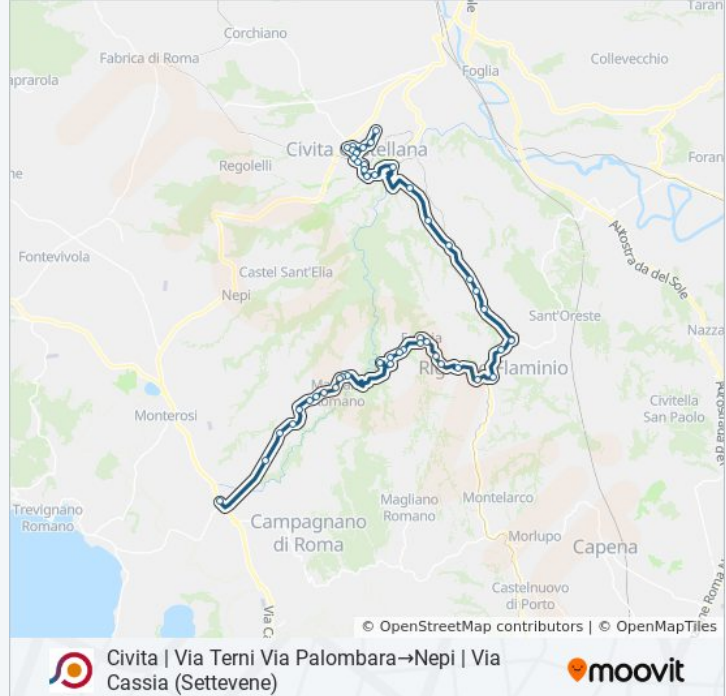

Civita | Via Terni Via Palombara→Nepi | Via Cassia (Settevene)

[Scarica L'App](#)

La linea bus COTRAL Civita | Via Terni Via Palombara→Nepi | Via Cassia (Settevene) ha una destinazione. Durante la settimana è operativa:

Mazzano | Via Romana Str. Valle Abate

Mazzano | Via Romana Str. Monte S. Pietro

Mazzano | Via Romana Str. Font. Salsa

Nepi | Via Ronci Via Monte Gelato

Nepi | Grezzano - Pian Delle Rose

Nepi | Via Cassia (Settevene)

Orari, mappe e fermate della linea bus COTRAL disponibili in un PDF su moovitapp.com. Usa [App Moovit](https://moovitapp.com) per ottenere tempi di attesa reali, orari di tutte le altre linee o indicazioni passo-passo per muoverti con i mezzi pubblici a Roma e Lazio.