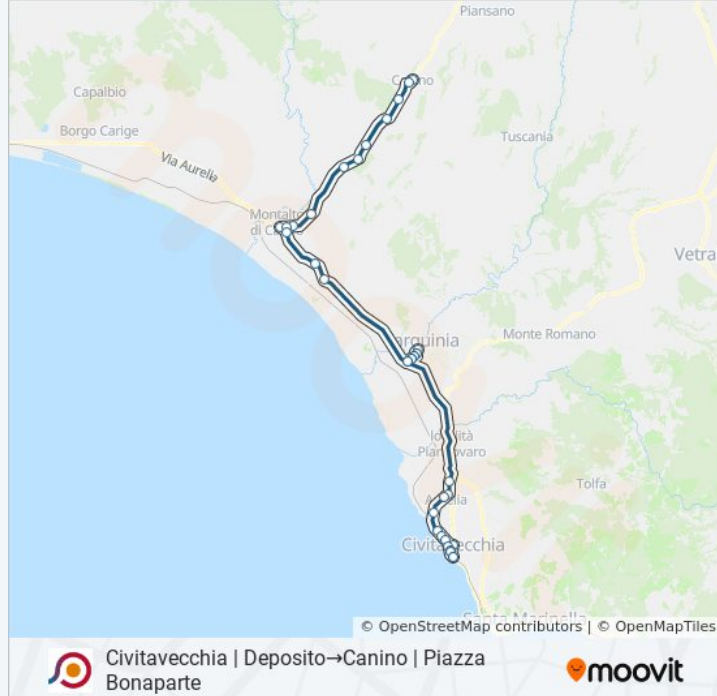

Civitavecchia | Deposito→Canino | Piazza Bonaparte

[Scarica L'App](#)

La linea bus COTRAL Civitavecchia | Deposito→Canino | Piazza Bonaparte ha una destinazione. Durante la settimana è operativa:

(1) Civitavecchia | Deposito→Canino | Piazza Bonaparte: 08:55

Usa Moovit per trovare le fermate della linea bus COTRAL più vicine a te e scoprire quando passerà il prossimo mezzo della linea bus COTRAL

Direzione: Civitavecchia | Deposito→Canino | Piazza Bonaparte

Informazioni sulla linea bus COTRAL

Direzione: Civitavecchia | Deposito→Canino | Piazza Bonaparte

Fermate: 35

Durata del tragitto: 70 min

La linea in sintesi:

Tarquinia | Via Le Rose

Tarquinia | Via Le Rose

Montalto | Via Castrense (Km 8)

Canino | Via Castrense (Km 10)

Canino | Via Castrense Via Corneto

Canino | Musignano

Canino | Le Mosse

Canino | Via Castrense Via Boschetto

Canino | Piazza Bonaparte

Orari, mappe e fermate della linea bus COTRAL disponibili in un PDF su moovitapp.com. Usa [App Moovit](https://moovitapp.com) per ottenere tempi di attesa reali, orari di tutte le altre linee o indicazioni passo-passo per muoverti con i mezzi pubblici a Roma e Lazio.