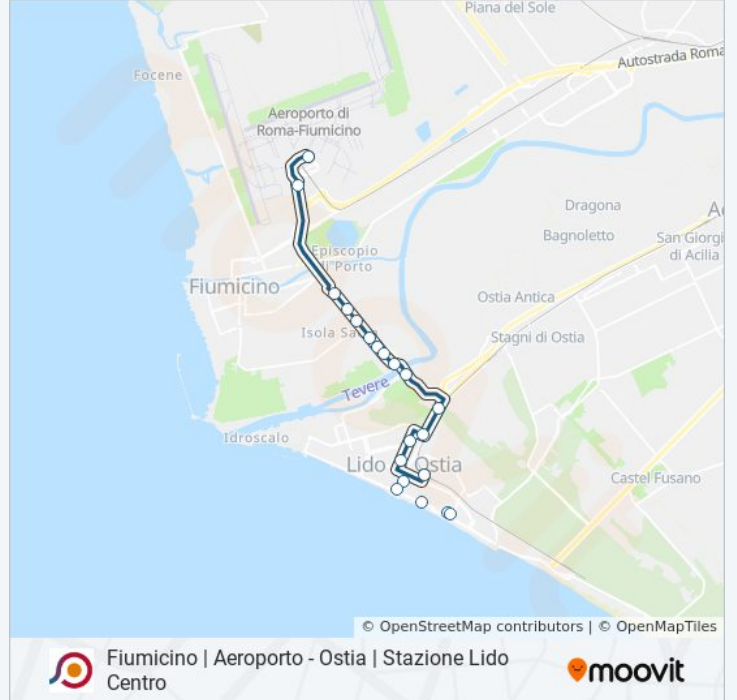

Fiumicino | Aeroporto - Ostia | Stazione Lido Centro

Scarica L'App

La linea bus COTRAL Fiumicino | Aeroporto - Ostia | Stazione Lido Centro ha una destinazione. Durante la settimana è operativa:

(1) Aeroporto L. Da Vinci (Terminal T2)→Ostia | Stazione Lido Centro: 06:30 - 23:30

Usa Moovit per trovare le fermate della linea bus COTRAL più vicine a te e scoprire quando passerà il prossimo mezzo della linea bus COTRAL

**Direzione: Aeroporto L. Da Vinci (Terminal T2)→Ostia | Stazione Lido Centro**

### Orari della linea bus COTRAL

Orari di partenza verso Aeroporto L. Da Vinci (Terminal T2)→Ostia | Stazione Lido Centro:

lunedì	06:30 - 23:30
martedì	06:30 - 23:30
mercoledì	06:30 - 23:30
giovedì	06:30 - 23:30
venerdì	06:30 - 23:30
sabato	06:30 - 23:30
domenica	07:30 - 22:10

### Informazioni sulla linea bus COTRAL

**Direzione:** Aeroporto L. Da Vinci (Terminal T2)→Ostia | Stazione Lido Centro

**Fermate:** 19

**Durata del tragitto:** 30 min

**La linea in sintesi:**

Orari, mappe e fermate della linea bus COTRAL disponibili in un PDF su [moovitapp.com](https://moovitapp.com). Usa [App Moovit](#) per ottenere tempi di attesa reali, orari di tutte le altre linee o indicazioni passo-passo per muoverti con i mezzi pubblici a Roma e Lazio.