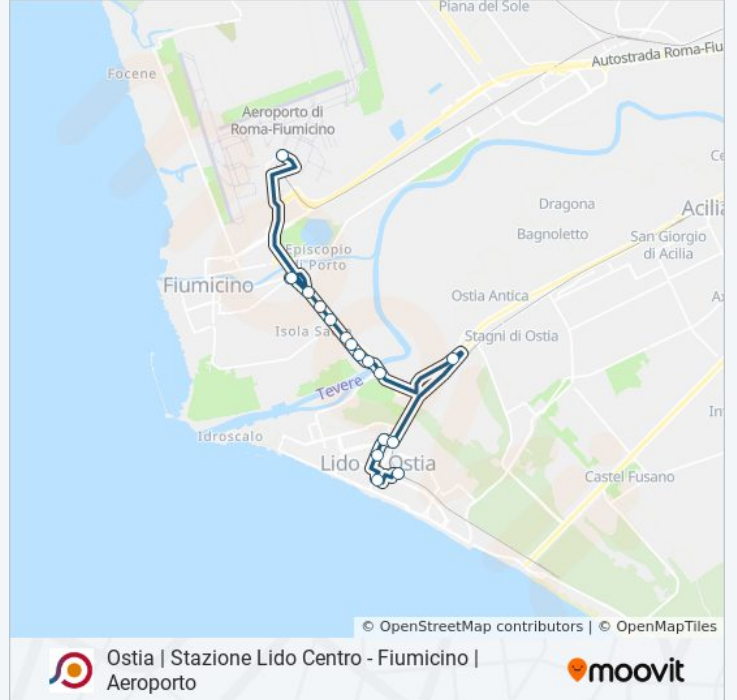

La linea bus COTRAL Ostia | Stazione Lido Centro - Fiumicino | Aeroporto ha una destinazione. Durante la settimana è operativa:

(1) Ostia | Stazione Lido Centro→Aeroporto L. Da Vinci (Terminal T2): 05:20 - 23:00

Usa Moovit per trovare le fermate della linea bus COTRAL più vicine a te e scoprire quando passerà il prossimo mezzo della linea bus COTRAL

Direzione: Ostia | Stazione Lido Centro→Aeroporto L. Da Vinci (Terminal T2)

lunedì	05:20 - 23:00
martedì	05:20 - 23:00
mercoledì	05:20 - 23:00
giovedì	05:25 - 23:00
venerdì	05:25 - 23:00
sabato	05:25 - 23:00
domenica	05:30 - 21:40

Informazioni sulla linea bus COTRAL

Direzione: Ostia | Stazione Lido Centro→Aeroporto L. Da Vinci (Terminal T2)

Fermate: 16

Durata del tragitto: 30 min

La linea in sintesi:

Orari, mappe e fermate della linea bus COTRAL disponibili in un PDF su moovitapp.com. Usa [App Moovit](#) per ottenere tempi di attesa reali, orari di tutte le altre linee o indicazioni passo-passo per muoverti con i mezzi pubblici a Roma e Lazio.