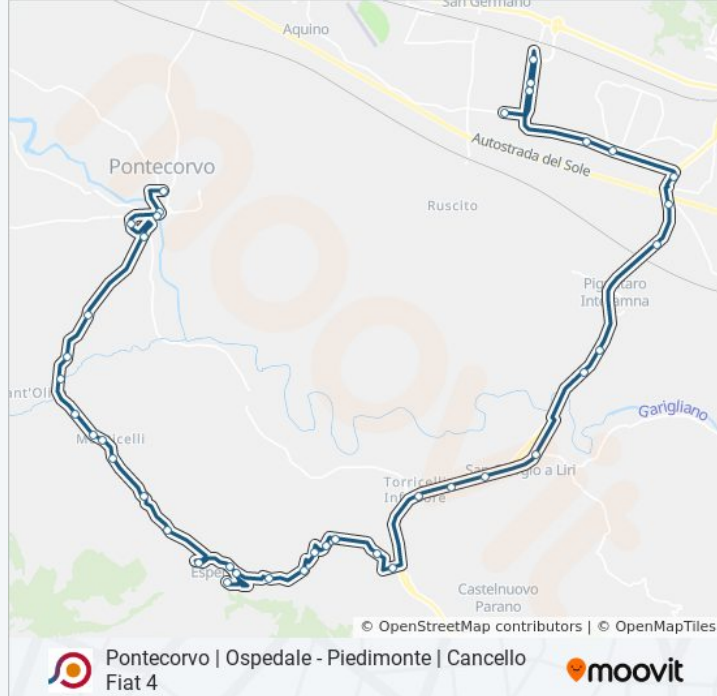

39 fermate

[VISUALIZZA GLI ORARI DELLA LINEA](#)

Pontecorvo | Ospedale
Pontecorvo | Lungoliri
Pontecorvo | Piazza Annunziata
Pontecorvo | Via Moro
Pontecorvo | Corso Garibaldi Via Spirito Santo
Pontecorvo | Via Esperia Contrada Sant'Esdra
Pontecorvo | Cimitero
Pontecorvo | Via Esperia (Sant'Oliva)
Esperia | Cimitero Monticelli
Esperia | Via Provinciale Via Selvi
Esperia | Monticelli
Esperia | Via Provinciale Via Monticelli
Esperia | Via Provinciale Via Aurete
Esperia | Via Provinciale (Km 9)
Esperia | Via Provinciale Via Vigne Toniche
Esperia | San Pietro In Curolis
Esperia | Via Fontana
Esperia | Via XX Settembre Via San Rocco
Esperia | Via Provinciale Via Acquafredda

Informazioni sulla linea bus COTRAL

Direzione: Pontecorvo | Ospedale→Piedimonte |
Cannello Fiat 4

Fermate: 39

Durata del tragitto: 64 min

La linea in sintesi:

Esperia | Cimitero

Esperia | Via Provinciale Via Marri

San Giorgio | Via Ausonia Via Rialto

San Giorgio | Corso Spatuzzi Via Marconi

Pignataro | Pescanese

Pignataro | Via Ausonia Via Rio Fusco

Pignataro | Zona Industriale

Cassino | Via Ausonia Via Mezzanotte

Cassino | Via Ausonia Via San Nicola

Cassino | Via Cerro

Villa S. Lucia | Sacchi

Piedimonte | Cannello Fiat 1

Piedimonte | Cannello Fiat 2

Piedimonte | Cannello Fiat 4

Orari, mappe e fermate della linea bus COTRAL disponibili in un PDF su moovitapp.com. Usa [App Moovit](https://moovitapp.com) per ottenere tempi di attesa reali, orari di tutte le altre linee o indicazioni passo-passo per muoverti con i mezzi pubblici a Roma e Lazio.