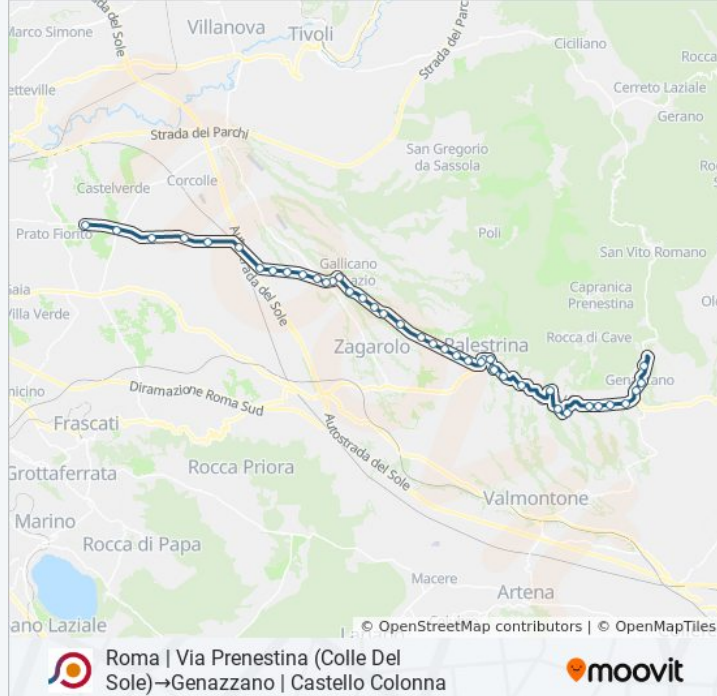

Cave | Piazza Plebiscito

Cave | Viale Pio XII

Cave | Cimitero

Cave | Viale Madonna Campo Via Cannetaccia

Cave | Viale Madonna Campo Via Mattei

Genazzano | Cimitero

Genazzano | Via Di Vittorio Via Valle Rotelle

Genazzano | Via Trento Trieste Via Stazione

Genazzano | Porta Romana

Genazzano | Castello Colonna

Orari, mappe e fermate della linea bus COTRAL disponibili in un PDF su [moovitapp.com](https://moovitapp.com). Usa [App Moovit](https://moovitapp.com) per ottenere tempi di attesa reali, orari di tutte le altre linee o indicazioni passo-passo per muoverti con i mezzi pubblici a Roma e Lazio.