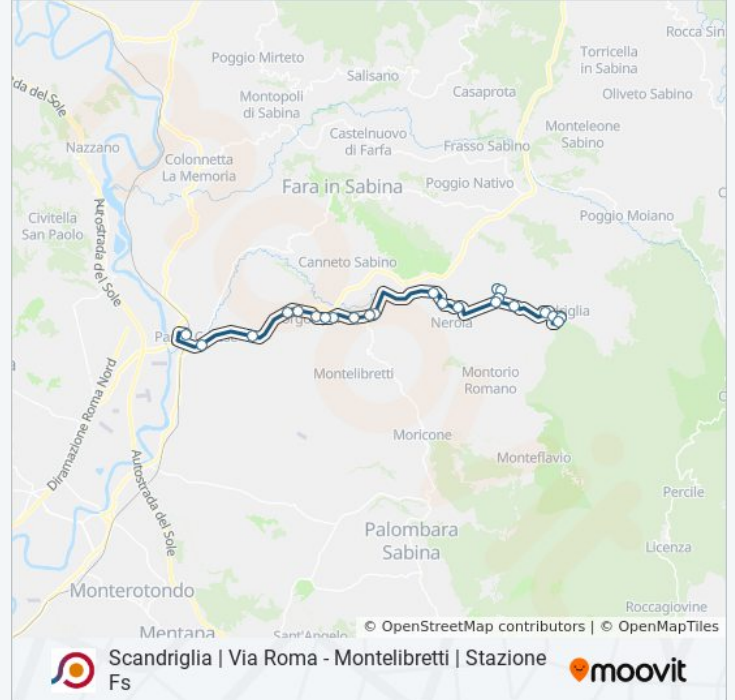

Usa Moovit per trovare le fermate della linea bus COTRAL più vicine a te e scoprire quando passerà il prossimo mezzo della linea bus COTRAL

**Direzione: Scandriglia | Via
Roma→Montelibretti | Stazione FS**

Orari della linea bus COTRAL

Orari di partenza verso Scandriglia | Via
Roma→Montelibretti | Stazione FS:

lunedì	04:40 - 18:25
martedì	04:40 - 18:25
mercoledì	04:40 - 18:25
giovedì	05:55 - 18:24
venerdì	05:55 - 18:24
sabato	05:55 - 18:24
domenica	Non in Servizio

Informazioni sulla linea bus COTRAL

Direzione: Scandriglia | Via Roma→Montelibretti |
Stazione FS

Fermate: 24

Durata del tragitto: 35 min

La linea in sintesi:

Fara Sabina | Borgo Quinzio

Fara Sabina | Via Palombara Via Salaria

Montelibretti | Borgo Santa Maria

Fara Sabina | Via Salaria (Passo Corese)

Montelibretti | Stazione FS

Orari, mappe e fermate della linea bus COTRAL disponibili in un PDF su moovitapp.com. Usa [App Moovit](#) per ottenere tempi di attesa reali, orari di tutte le altre linee o indicazioni passo-passo per muoverti con i mezzi pubblici a Roma e Lazio.