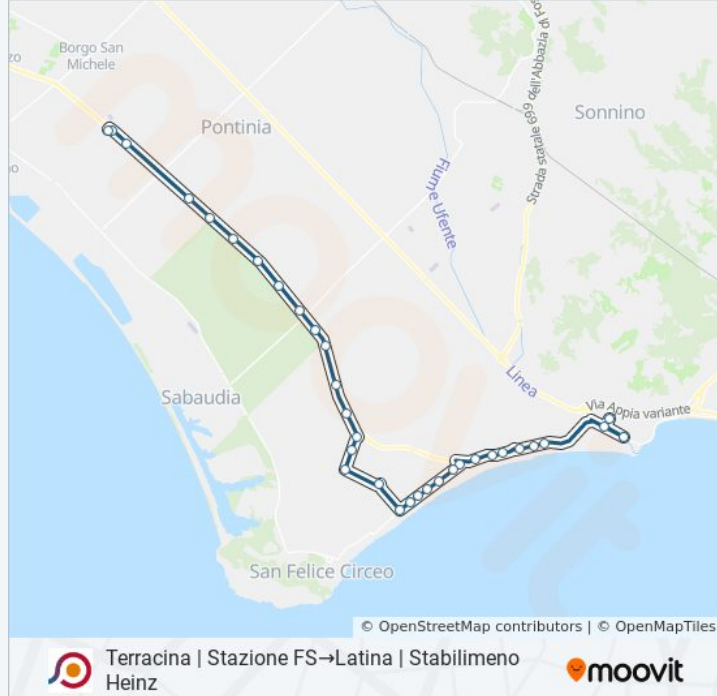

### Informazioni sulla linea bus COTRAL

**Direzione:** Terracina | Stazione FS→Latina | Stabilimento Heinz

**Fermate:** 32

**Durata del tragitto:** 50 min

**La linea in sintesi:**

Terracina | Via Pontina Via Migliara 56

Terracina | Via Pontina Str. S. Isidoro

Sabaudia | Via Pontina Via Migliara 54

Sabaudia | Via Pontina (Km 93)

Sabaudia | Via Pontina Via Migliara 53

Sabaudia | Via Pontina (Km 90)

Sabaudia | Via Pontina Via Migliara 51

Sabaudia | Via Pontina Str. Gianfilippo

Sabaudia | Via Pontina Via Migliara 49

Sabaudia | Via Pontina Via Migliara 48

Latina | Via Pontina (Novella)

Latina | Via Pontina (Capograssa)

Latina | Stabilimento Heinz