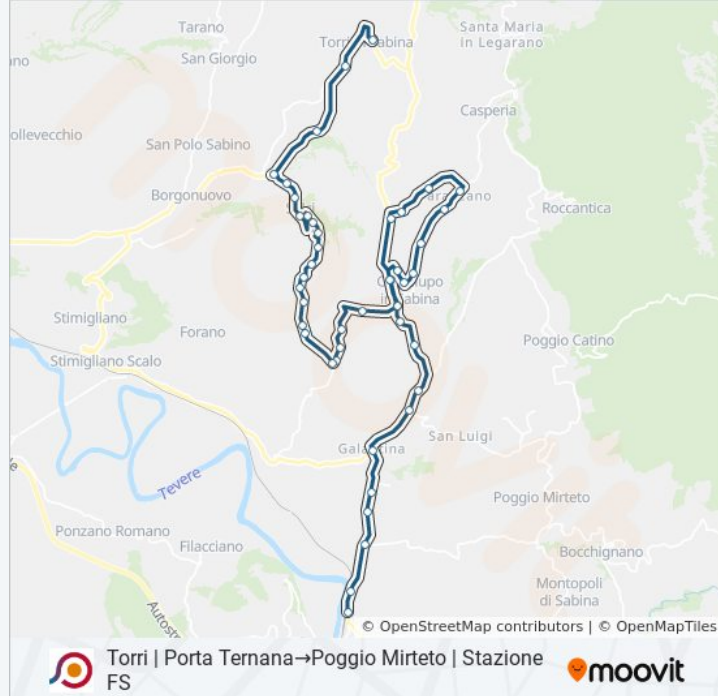

Usa Moovit per trovare le fermate della linea bus COTRAL più vicine a te e scoprire quando passerà il prossimo mezzo della linea bus COTRAL

Direzione: Torri | Porta Ternana→Poggio Mirteto | Stazione FS

Informazioni sulla linea bus COTRAL

Direzione: Torri | Porta Ternana→Poggio Mirteto | Stazione FS

Fermate: 45

Durata del tragitto: 60 min

La linea in sintesi:

Cantalupo | San Michele

Cantalupo | Cerri

Cantalupo | San Pietro

Cantalupo | Sant'Elia

Cantalupo | Via Passo Corese (Km 20)

Cantalupo | Via Passo Corese Via San Lorenzo

Poggio Catino | Via Passo Corese Via Galantina

Poggio Catino | Galantina

Poggio Mirteto | Via Passo Corese Via Sant'Angelo

Poggio Mirteto | Via Passo Corese Via Santa Lucia

Poggio Mirteto | Via Passo Corese (Capacqua)

Poggio Mirteto | Scalo

Poggio Mirteto | Stazione FS

Orari, mappe e fermate della linea bus COTRAL disponibili in un PDF su moovitapp.com. Usa [App Moovit](https://moovitapp.com) per ottenere tempi di attesa reali, orari di tutte le altre linee o indicazioni passo-passo per muoverti con i mezzi pubblici a Roma e Lazio.