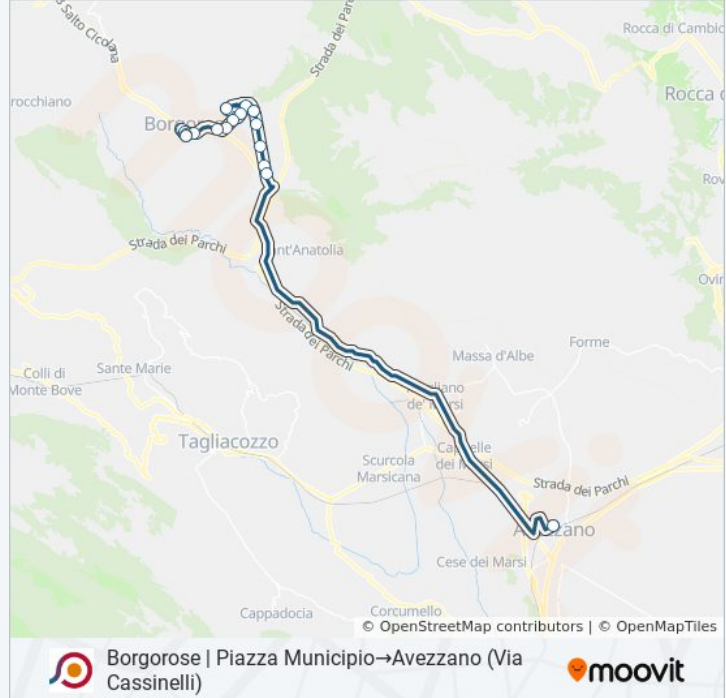

## Borgorose | Piazza Municipio→Avezzano (Via Cassinelli)

[Scarica L'App](#)

La linea bus COTRAL Borgorose | Piazza Municipio→Avezzano (Via Cassinelli) ha una destinazione. Durante la settimana è operativa:

### Direzione: Borgorose | Piazza Municipio→Avezzano (Via Cassinelli)

25 fermate

[VISUALIZZA GLI ORARI DELLA LINEA](#)

Borgorose | Piazza Municipio

Borgorose , V Micangeli Inc S. Anastasia

Borgorose | Via San Rocco Via Roma

### Informazioni sulla linea bus COTRAL

**Direzione:** Borgorose | Piazza Municipio→Avezzano (Via Cassinelli)

**Fermate:** 25

**Durata del tragitto:** 45 min

**La linea in sintesi:**

Scurcola (Aq) | Cappelle

Scurcola (Aq) | Zona Industriale

Avezzano (Aq) | Via Palanza

Avezzano (Aq) | Via Eroi

Avezzano (Aq) | Via Don Minzoni

Avezzano (Via Cassinelli)

Orari, mappe e fermate della linea bus COTRAL disponibili in un PDF su [moovitapp.com](https://moovitapp.com). Usa [App Moovit](#) per ottenere tempi di attesa reali, orari di tutte le altre linee o indicazioni passo-passo per muoverti con i mezzi pubblici a Roma e Lazio.