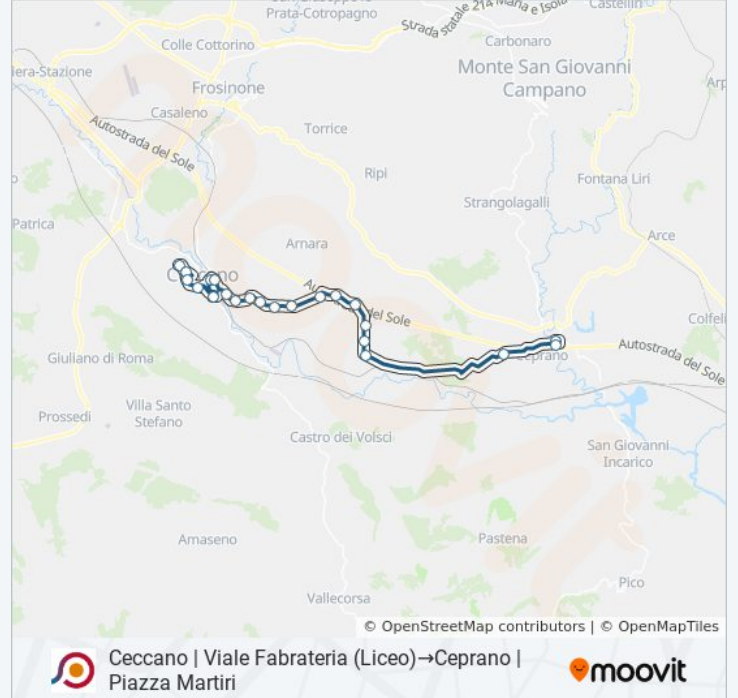

Direzione: Ceccano | Viale Fabrateria (Liceo)→Ceprano | Piazza Martiri

22 fermate

[VISUALIZZA GLI ORARI DELLA LINEA](#)

Ceccano | Viale Fabrateria (Liceo)
Ceccano | Via Peschieta Viale Fabrateria
Ceccano | Via Matteotti Via Pastore
Ceccano | Via Madonna Della Pace
Ceccano | Via Gaeta (Istituti)
Ceccano | Piazza Berardi
Ceccano | Via S. Francesco Via S. M. Fiume
Ceccano | Via S. Francesco Via Colle Antico
Ceccano | Via S. Francesco Via S. M. Goretti
Ceccano | Via S. Francesco Via Colle S. M.
Ceccano | Via S. Francesco Via Colle Pirolo
Ceccano | Via S. Francesco Via Fontana Piatti
Arnara | Via Farneta Via Sterparo
Pofi | Rivo
Pofi | Via Farneta Via Santa Croce
Pofi | Via Farneta Via Casilina Sud
Pofi | Via Casilina Sud Via Fontana
Pofi | Colle Vampa
Pofi | Via Casilina Sud Via Caragno

Orari della linea bus COTRAL

Orari di partenza verso Ceccano | Viale Fabrateria (Liceo)→Ceprano | Piazza Martiri:

lunedì	14:25
martedì	14:25
mercoledì	14:25
giovedì	Non in Servizio
venerdì	Non in Servizio
sabato	Non in Servizio
domenica	Non in Servizio

Informazioni sulla linea bus COTRAL

Direzione: Ceccano | Viale Fabrateria (Liceo)→Ceprano | Piazza Martiri

Fermate: 22

Durata del tragitto: 40 min

La linea in sintesi:

Ceprano | Via Caragno (Casello)

Ceprano | Via Riviera Liri

Ceprano | Piazza Martiri

Orari, mappe e fermate della linea bus COTRAL disponibili in un PDF su moovitapp.com. Usa [App Moovit](#) per ottenere tempi di attesa reali, orari di tutte le altre linee o indicazioni passo-passo per muoverti con i mezzi pubblici a Roma e Lazio.