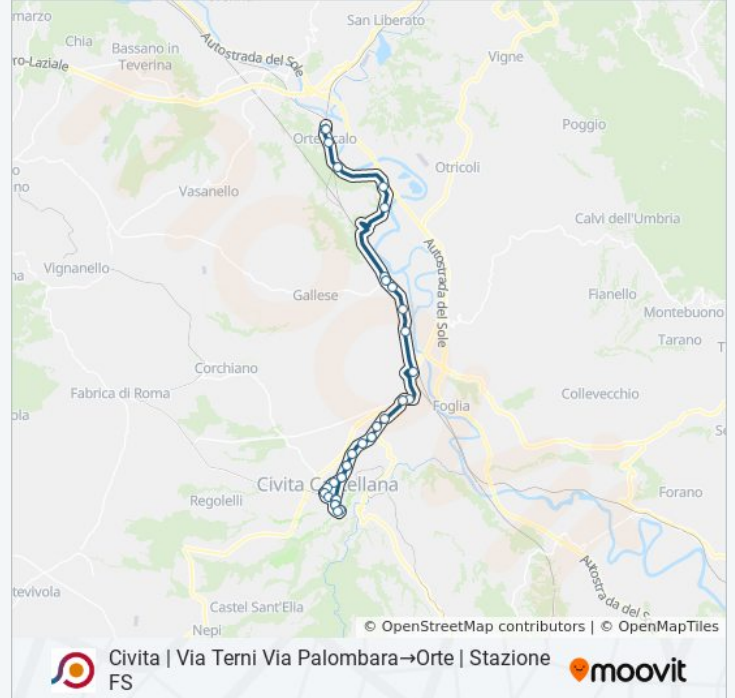

Civita | Via Terni Via Palombara→Orte | Stazione FS

Scarica L'App

La linea bus COTRAL Civita | Via Terni Via Palombara→Orte | Stazione FS ha una destinazione. Durante la settimana è operativa:

(1) Civita | Via Terni Via Palombara→Orte | Stazione FS: 15:40

Usa Moovit per trovare le fermate della linea bus COTRAL più vicine a te e scoprire quando passerà il prossimo mezzo della linea bus COTRAL

**Direzione: Civita | Via Terni Via
Palombara→Orte | Stazione FS**

Informazioni sulla linea bus COTRAL

Direzione: Civita | Via Terni Via Palombara→Orte |
Stazione FS

Fermate: 34

Durata del tragitto: 50 min

La linea in sintesi:

Civita | Via Flaminia Via Volta

Civita | Zona Industriale Prataroni

Gallese | Stazione FS

Orte | Via Magliano (Km 9)

Orte | Baucche

Orte | Scappia Di Paglia

Orte | Corso Garibaldi Via Turati

Orte | Stazione FS

Orte | Stazione FS

Orari, mappe e fermate della linea bus COTRAL disponibili in un PDF su moovitapp.com. Usa [App Moovit](https://moovitapp.com) per ottenere tempi di attesa reali, orari di tutte le altre linee o indicazioni passo-passo per muoverti con i mezzi pubblici a Roma e Lazio.